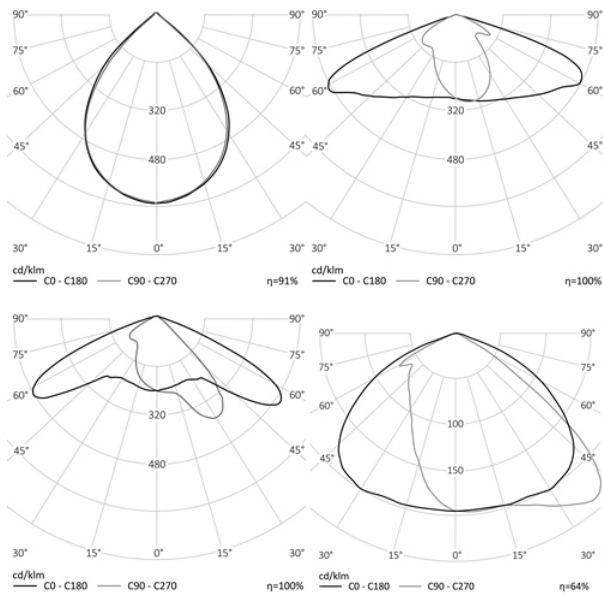

УЛИЧНЫЙ СВЕТОДИОДНЫЙ СВЕТИЛЬНИК RC-RMAG251 PRO