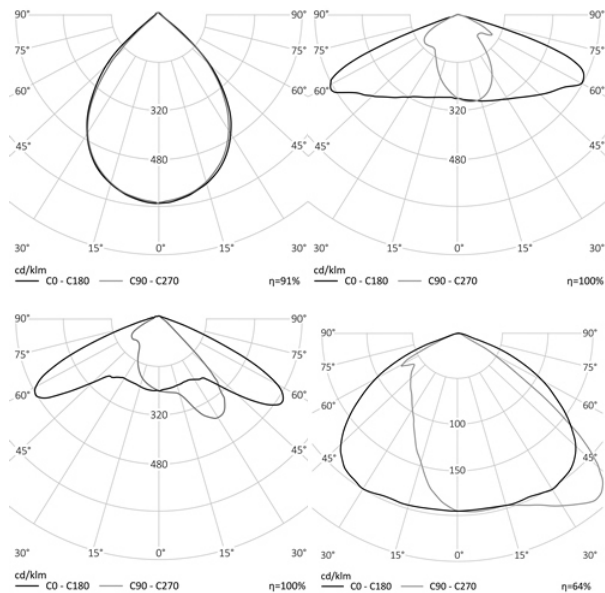

УЛИЧНЫЙ СВЕТОДИОДНЫЙ СВЕТИЛЬНИК RC-RMAG251

120 Вт
140-265 В

16 200 Лм
135 Лм/Вт

ЗАМЕНЯЕТ

LED светильник, мощностью 110 Вт

НАЗНАЧЕНИЕ

Консольный уличный светильник

Энергоэффективность	135 Лм/Вт
Степень защиты	IP65
Цветовая температура	4000K
Коэффициент мощности	0,95
Материал оптики	боросиликатное стекло
Материал корпуса	литой алюминий
Коэффициент пульсаций	менее 1%

5,5 кг

414x220x61

МОНТАЖ

Консоль (д.54мм)
Непосредственно на опору
На стену
Кронштейн

ОПЦИИ

Цвет окраски RAL CLASSIC
Питание 12-24В
Питание 24-48В
Управление DMX
Датчик движения
Датчик освещённости
Режим лимитирования