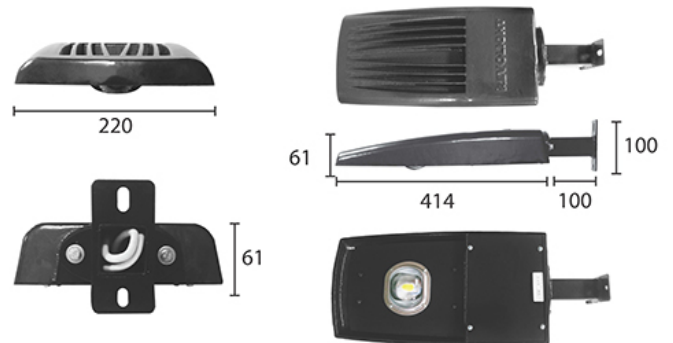

УЛИЧНЫЙ СВЕТОДИОДНЫЙ СВЕТИЛЬНИК RC-RMAG251

120 Вт
140-265 В

16 200 Лм
135 Лм/Вт

ЗАМЕНЯЕТ

LED светильник, мощностью 110 Вт

НАЗНАЧЕНИЕ

Консольный уличный светильник

Энергоэффективность	135 Лм/Вт
Степень защиты	IP65
Цветовая температура	4000K
Коэффициент мощности	0,95
Материал оптики	боросиликатное стекло
Материал корпуса	литой алюминий
Коэффициент пульсаций	менее 1%

5,5 кг

414x220x61

МОНТАЖ

Консоль (д.54мм)
Непосредственно на опору
На стену
Кронштейн

ОПЦИИ

Цвет окраски RAL CLASSIC
Питание 12-24В
Питание 24-48В
Управление DMX
Датчик движения
Датчик освещённости
Режим лимитирования