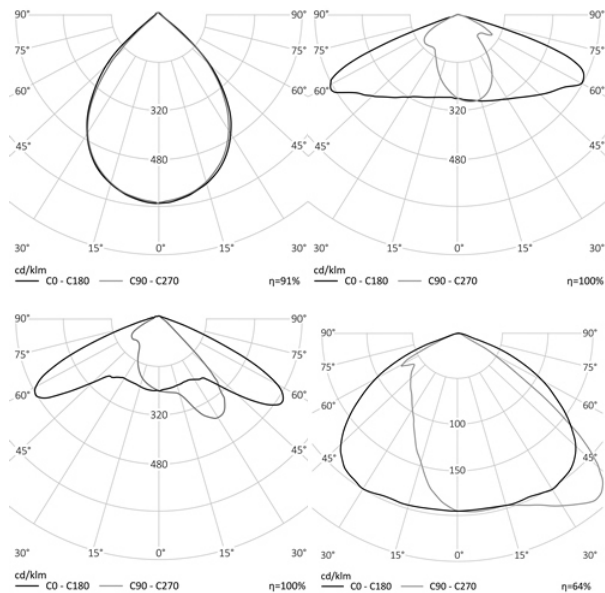

УЛИЧНЫЙ СВЕТОДИОДНЫЙ СВЕТИЛЬНИК RC-RMAG702 ESO