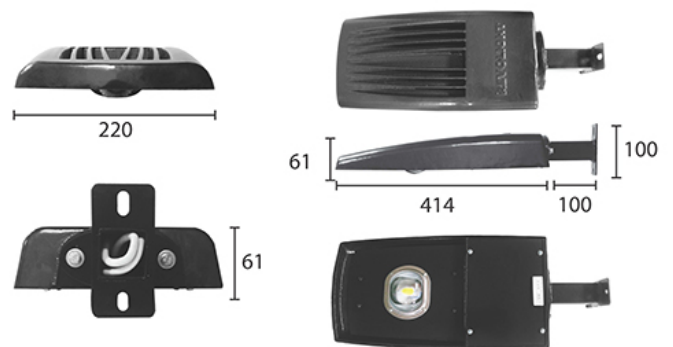

ОПЦИИ

Цвет окраски RAL CLASSIC
Питание 12-24В
Питание 24-48В
Управление DMX
Датчик движения
Датчик освещённости
Режим диммирования