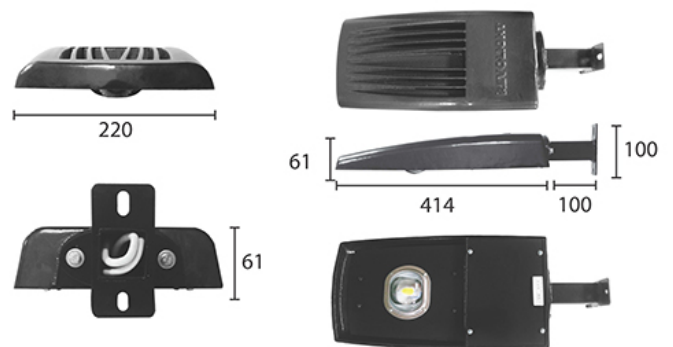

УЛИЧНЫЙ СВЕТОДИОДНЫЙ СВЕТИЛЬНИК RC-RMAG702 PRO

40 Вт
140-265 В

6000 Лм
150 Лм/Вт

ЗАМЕНЯЕТ

LED светильник, мощностью 55 Вт

НАЗНАЧЕНИЕ

Консольный уличный светильник

Энергоэффективность	135 Лм/Вт
Степень защиты	IP65
Цветовая температура	4000K
Коэффициент мощности	0,95
Материал оптики	боросиликатное стекло
Материал корпуса	литой алюминий
Коэффициент пульсаций	менее 1%

5,5 кг

414x220x61

МОНТАЖ

Консоль
На опору
На стену

ОПЦИИ

Цвет окраски RAL CLASSIC
Питание 12-24В
Питание 24-48В
Управление DMX
Датчик движения
Датчик освещённости
Режим диммирования

REV·LIGHT®

Производство светодиодных светильников и систем освещения.