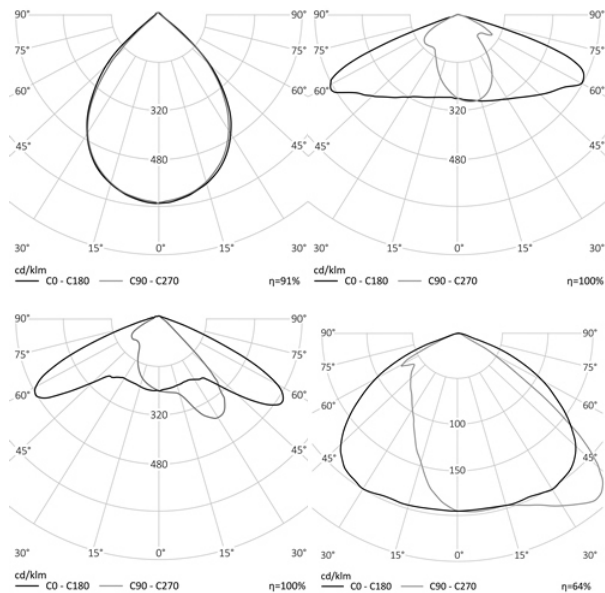

УЛИЧНЫЙ СВЕТОДИОДНЫЙ СВЕТИЛЬНИК RC-RMAG702 PRO

40 Вт
140-265 В

6000 Лм
150 Лм/Вт

ЗАМЕНЯЕТ

LED светильник, мощностью 55 Вт

НАЗНАЧЕНИЕ

Консольный уличный светильник

Энергоэффективность	135 Лм/Вт
Степень защиты	IP65
Цветовая температура	4000K
Коэффициент мощности	0,95
Материал оптики	боросиликатное стекло
Материал корпуса	литой алюминий
Коэффициент пульсаций	менее 1%