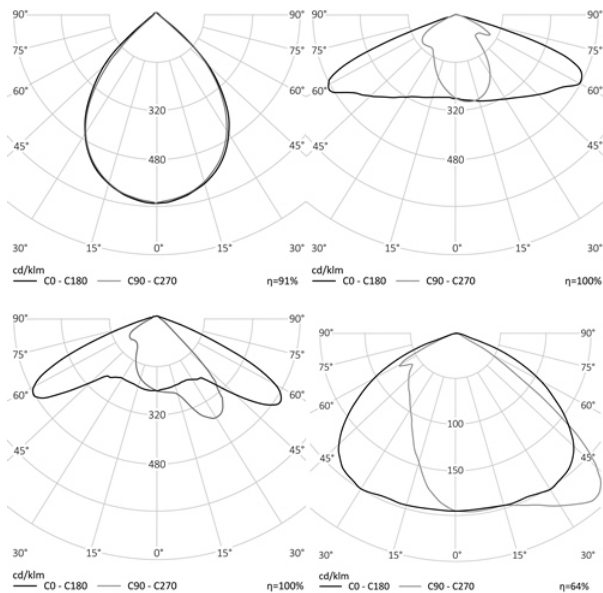

УЛИЧНЫЙ СВЕТОДИОДНЫЙ СВЕТИЛЬНИК RC-LUNA40