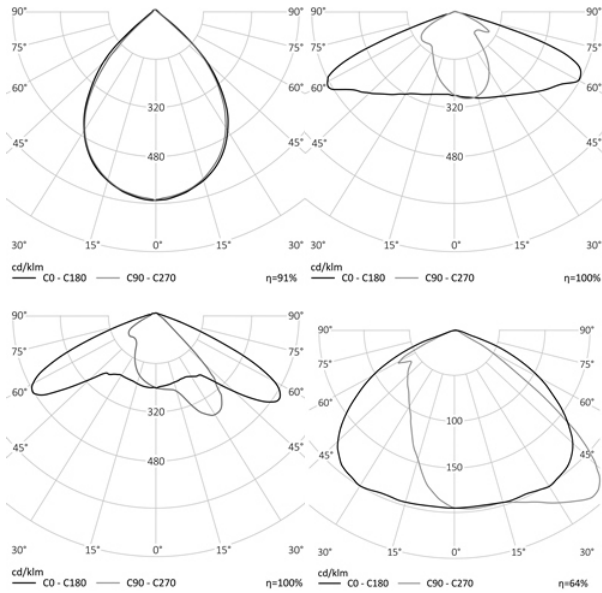

Энергоэффективность	127 Лм/Вт
Степень защиты	IP65
Цветовая температура	2700K-5000K
Коэффициент мощности	0,95
Материал оптики	боросиликатное стекло
Материал корпуса	литой алюминий, сталь
Коэффициент пульсаций	<1%