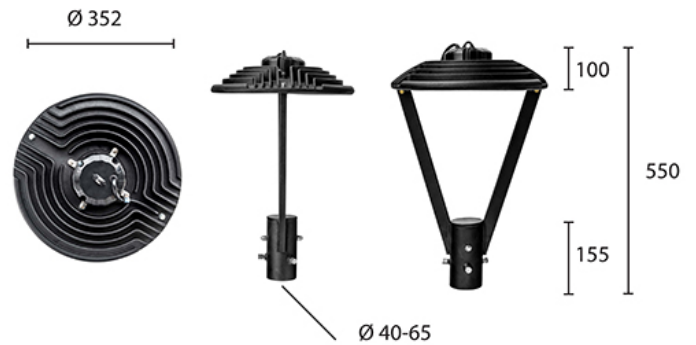

60 Вт
140-265 В

9000 Лм
150 Лм/Вт

ЗАМЕНЯЕТ

НАЗНАЧЕНИЕ

Парковый светодиодный светильник

5,9 кг

d352, высота 550

МОНТАЖ

На опору

ОПЦИИ

Цвет окраски RAL CLASSIC
Питание 12-24В
Питание 24-48В
Управление DMX
Датчик движения
Датчик освещённости
Режим диммирования

Энергоэффективность	127 Лм/Вт
Степень защиты	IP65
Цветовая температура	2700K-5000K
Коэффициент мощности	0,95
Материал оптики	боросиликатное стекло
Материал корпуса	литой алюминий, сталь
Коэффициент пульсаций	<1%