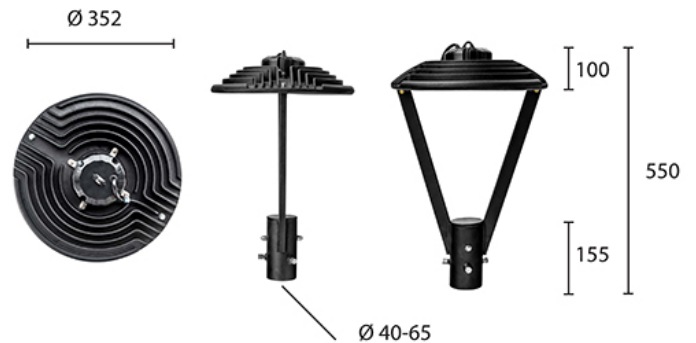

УЛИЧНЫЙ СВЕТОДИОДНЫЙ СВЕТИЛЬНИК RC-RP100 ST

60 Вт
140-265 В

7100 Лм
127 Лм/Вт

ЗАМЕНЯЕТ

НАЗНАЧЕНИЕ

Парковый светодиодный светильник

Энергоэффективность	127 Лм/Вт
Степень защиты	IP65
Цветовая температура	2700K-5000K
Коэффициент мощности	0,95
Материал оптики	боросиликатное стекло
Материал корпуса	литой алюминий, сталь
Коэффициент пульсаций	<1%

5,9 кг

d352, высота 550

МОНТАЖ

На опору

ОПЦИИ

Цвет окраски RAL CLASSIC
Питание 12-24В
Питание 24-48В
Управление DMX
Датчик движения
Датчик освещённости
Режим диммирования

REV·LIGHT®

Производство светодиодных светильников и систем освещения.