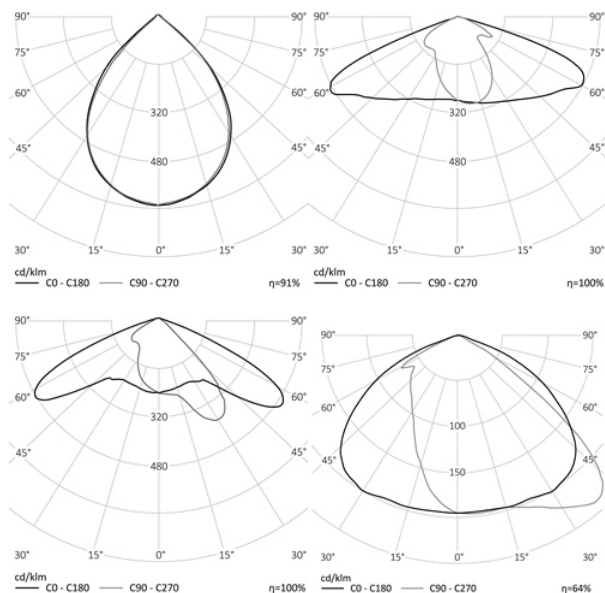

Энергоэффективность	127 Лм/Вт
Степень защиты	IP65
Цветовая температура	2700K-5000K
Коэффициент мощности	0,95
Материал оптики	боросиликатное стекло
Материал корпуса	литой алюминий, сталь
Коэффициент пульсаций	<1%