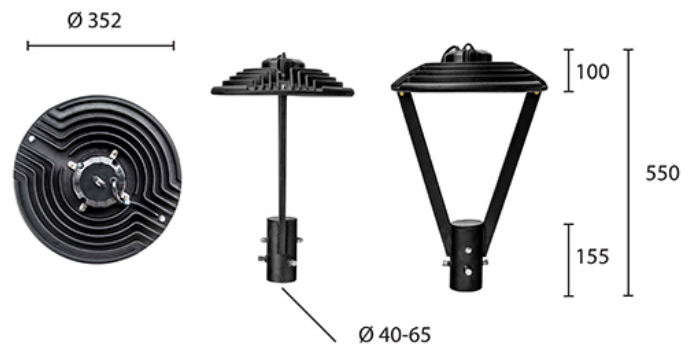

REV·LIGHT®

Производство светодиодных светильников и систем освещения.

www.revolight.ru
sales@revolight.ru

8 (800) 707 - 1607
+7 (495) 201-1607