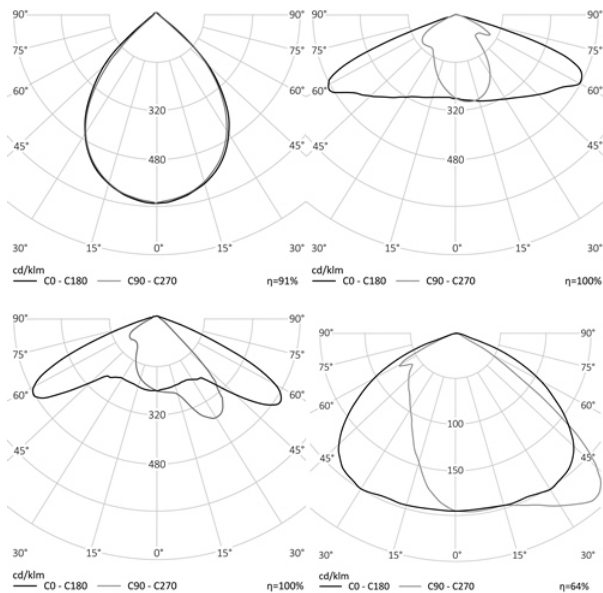

80 Вт
140-265 В

10800 Лм
135 Лм/Вт

ЗАМЕНЯЕТ

НАЗНАЧЕНИЕ

Парковый светодиодный светильник

Энергоэффективность	135 Лм/Вт
Степень защиты	IP65
Цветовая температура	2700K-5000K
Коэффициент мощности	0,95
Материал оптики	боросиликатное стекло
Материал корпуса	литой алюминий, сталь
Коэффициент пульсаций	<1%