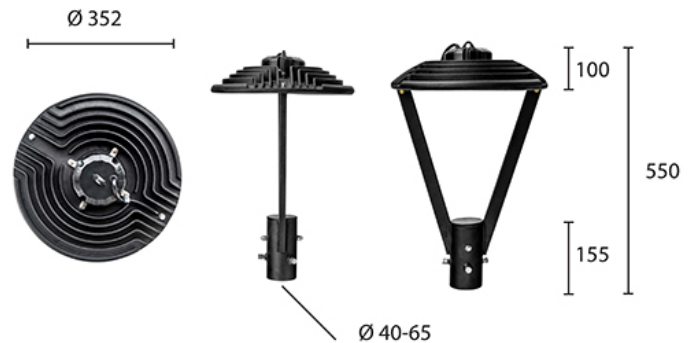

80 Вт
140-265 В

10800 Лм
135 Лм/Вт

ЗАМЕНЯЕТ

НАЗНАЧЕНИЕ

Парковый светодиодный светильник

Энергоэффективность	135 Лм/Вт
Степень защиты	IP65
Цветовая температура	2700K-5000K
Коэффициент мощности	0,95
Материал оптики	боросиликатное стекло
Материал корпуса	литой алюминий, сталь
Коэффициент пульсаций	<1%

5,9 кг

∅352, высота 550

МОНТАЖ

На опору

ОПЦИИ

Цвет окраски RAL CLASSIC
Питание 12-24В
Питание 24-48В
Управление DMX
Датчик движения
Датчик освещённости
Режим диммирования

REV·LIGHT®

Производство светодиодных светильников и систем освещения.