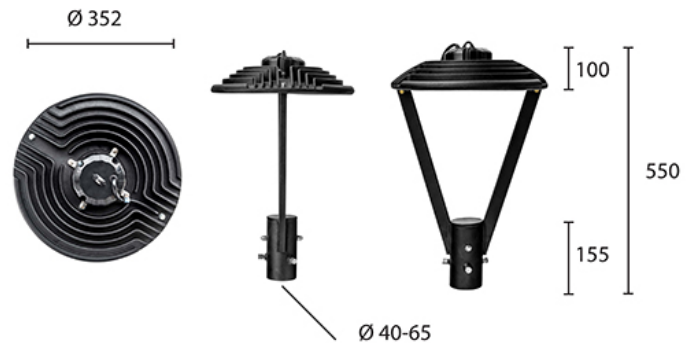

УЛИЧНЫЙ СВЕТОДИОДНЫЙ СВЕТИЛЬНИК RC-RP250 PRO

100 Вт
140-265 В

15000 Лм
150 Лм/Вт

ЗАМЕНЯЕТ

НАЗНАЧЕНИЕ

Парковый светодиодный светильник

Энергоэффективность	127 Лм/Вт
Степень защиты	IP65
Цветовая температура	2700K-5000K
Коэффициент мощности	0,95
Материал оптики	боросиликатное стекло
Материал корпуса	литой алюминий, сталь
Коэффициент пульсаций	<1%

5,9 кг

∅352, высота 550

МОНТАЖ

На опору

ОПЦИИ

Цвет окраски RAL CLASSIC
Питание 12-24В
Питание 24-48В
Управление DMX
Датчик движения
Датчик освещённости
Режим диммирования

REV·LIGHT®

Производство светодиодных светильников и систем освещения.