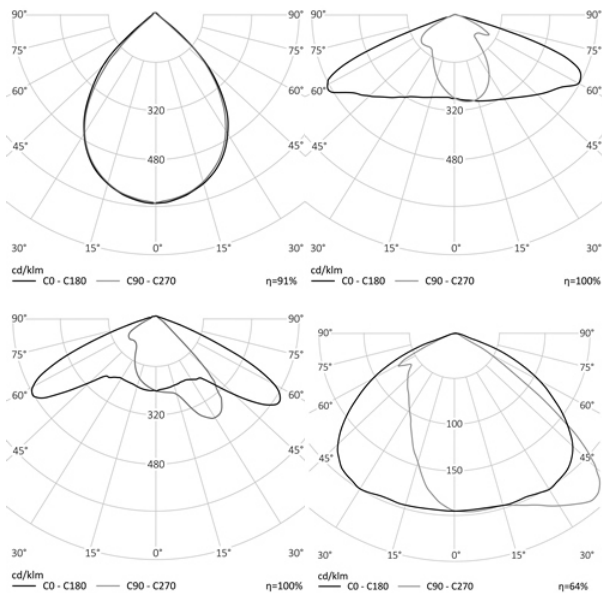

УЛИЧНЫЙ СВЕТОДИОДНЫЙ СВЕТИЛЬНИК RC-RP250 PRO

100 Вт
140-265 В

15000 Лм
150 Лм/Вт

ЗАМЕНЯЕТ

НАЗНАЧЕНИЕ

Парковый светодиодный светильник

Энергоэффективность	127 Лм/Вт
Степень защиты	IP65
Цветовая температура	2700K-5000K
Коэффициент мощности	0,95
Материал оптики	боросиликатное стекло
Материал корпуса	литой алюминий, сталь
Коэффициент пульсаций	<1%

5,9 кг

∅352, высота 550

МОНТАЖ

На опору

ОПЦИИ

Цвет окраски RAL CLASSIC
Питание 12-24В
Питание 24-48В
Управление DMX
Датчик движения
Датчик освещённости
Режим диммирования