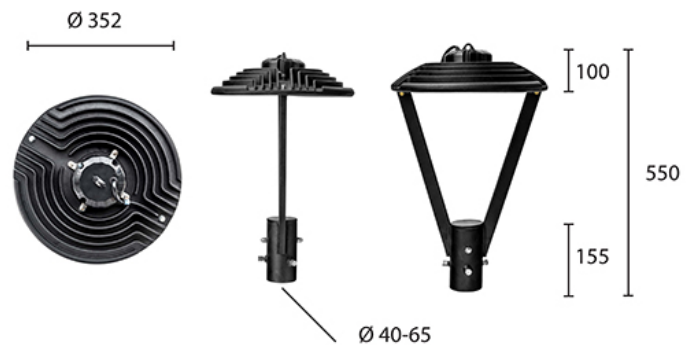

Используйте QR сканер на мобильном телефоне для перехода на описание модели на сайте

УЛИЧНЫЙ СВЕТОДИОДНЫЙ СВЕТИЛЬНИК RC-RP250 ST

Дата документа: 17.05.2025
Не является офертой, указанные данные могут быть изменены заводом-изготовителем без предварительного уведомления

5,9 кг

d352, высота 550

МОНТАЖ

На опору

ОПЦИИ

Цвет окраски RAL CLASSIC
Питание 12-24В
Питание 24-48В
Управление DMX
Датчик движения
Датчик освещённости
Режим диммирования

REV·LIGHT®

Производство светодиодных светильников и систем освещения.