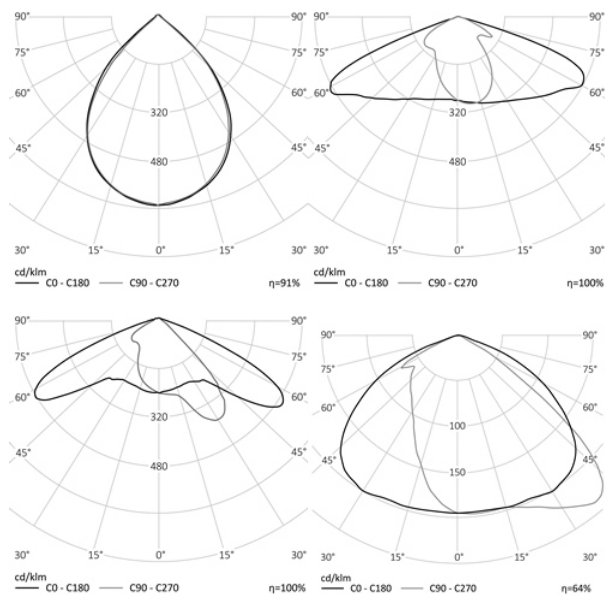

Используйте QR сканер на мобильном телефоне для перехода на описание модели на сайте

УЛИЧНЫЙ СВЕТОДИОДНЫЙ СВЕТИЛЬНИК RC-RP250 ST

Дата документа: 17.05.2025
Не является офертой, указанные данные могут быть изменены заводом-изготовителем без предварительного уведомления