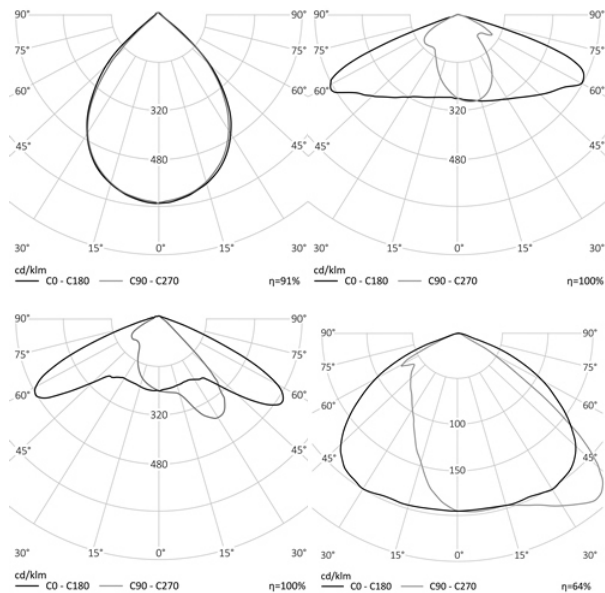

УЛИЧНЫЙ СВЕТОДИОДНЫЙ СВЕТИЛЬНИК RC-RP251 ESO

120 Вт
140-265 В

13800 Лм
115 Лм/Вт

ЗАМЕНЯЕТ

НАЗНАЧЕНИЕ

Парковый светодиодный светильник

Энергоэффективность	127 Лм/Вт
Степень защиты	IP65
Цветовая температура	2700K-5000K
Коэффициент мощности	0,95
Материал оптики	боросиликатное стекло
Материал корпуса	литой алюминий, сталь
Коэффициент пульсаций	<1%

5,9 кг

∅352, высота 550

МОНТАЖ

На опору

ОПЦИИ

Цвет окраски RAL CLASSIC
Питание 12-24В
Питание 24-48В
Управление DMX
Датчик движения
Датчик освещённости
Режим диммирования