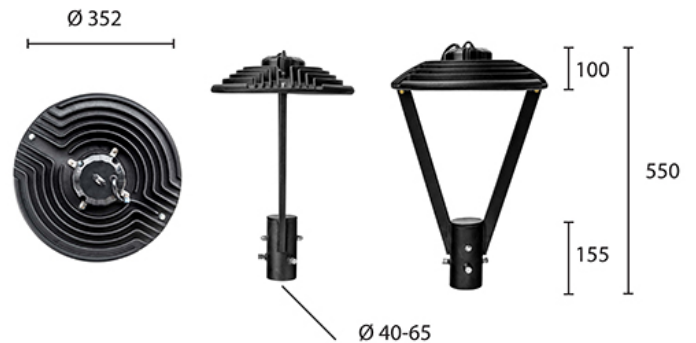

УЛИЧНЫЙ СВЕТОДИОДНЫЙ СВЕТИЛЬНИК RC-RP251 PRO

120 Вт
140-265 В

18000 Лм
150 Лм/Вт

ЗАМЕНЯЕТ

НАЗНАЧЕНИЕ

Парковый светодиодный светильник

Энергоэффективность	127 Лм/Вт
Степень защиты	IP65
Цветовая температура	2700K-5000K
Коэффициент мощности	0,95
Материал оптики	боросиликатное стекло
Материал корпуса	литой алюминий, сталь
Коэффициент пульсаций	<1%

5,9 кг

∅352, высота 550

МОНТАЖ

На опору

ОПЦИИ

Цвет окраски RAL CLASSIC
Питание 12-24В
Питание 24-48В
Управление DMX
Датчик движения
Датчик освещённости
Режим диммирования

REV·LIGHT®

Производство светодиодных светильников и систем освещения.