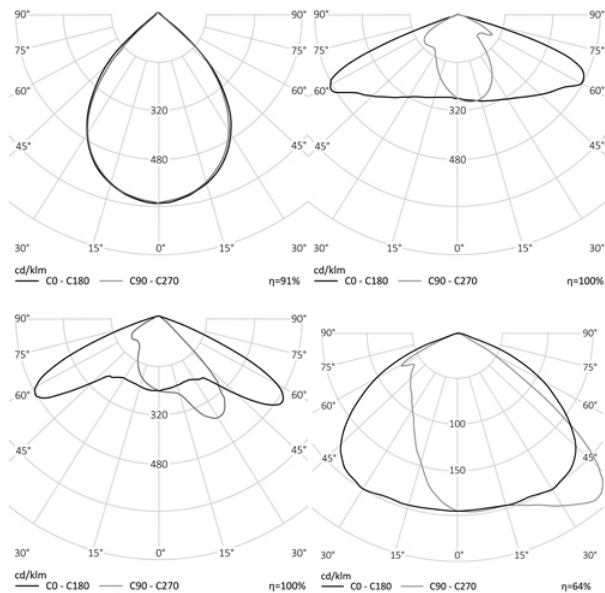

УЛИЧНЫЙ СВЕТОДИОДНЫЙ СВЕТИЛЬНИК RC-RP251 PRO

120 Вт
140-265 В

18000 Лм
150 Лм/Вт

ЗАМЕНЯЕТ

НАЗНАЧЕНИЕ

Парковый светодиодный светильник

Энергоэффективность	127 Лм/Вт
Степень защиты	IP65
Цветовая температура	2700K-5000K
Коэффициент мощности	0,95
Материал оптики	боросиликатное стекло
Материал корпуса	литой алюминий, сталь
Коэффициент пульсаций	<1%

5,9 кг

∅352, высота 550

МОНТАЖ

На опору

ОПЦИИ

Цвет окраски RAL CLASSIC
Питание 12-24В
Питание 24-48В
Управление DMX
Датчик движения
Датчик освещённости
Режим диммирования