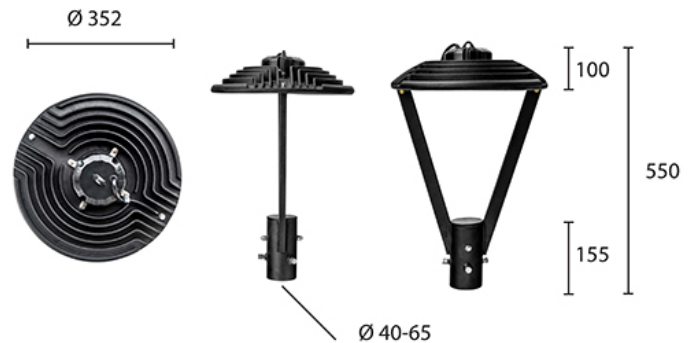

УЛИЧНЫЙ СВЕТОДИОДНЫЙ СВЕТИЛЬНИК RC-RP251 ST

120 Вт
140-265 В

16200 Лм
135 Лм/Вт

ЗАМЕНЯЕТ

НАЗНАЧЕНИЕ

Парковый светодиодный светильник

Энергоэффективность	135 Лм/Вт
Степень защиты	IP65
Цветовая температура	2700K-5000K
Коэффициент мощности	0,95
Материал оптики	боросиликатное стекло
Материал корпуса	литой алюминий, сталь
Коэффициент пульсаций	<1%

5,9 кг

∅352, высота 550

МОНТАЖ

На опору

ОПЦИИ

Цвет окраски RAL CLASSIC
Питание 12-24В
Питание 24-48В
Управление DMX
Датчик движения
Датчик освещённости
Режим диммирования

REV·LIGHT®

Производство светодиодных светильников и систем освещения.