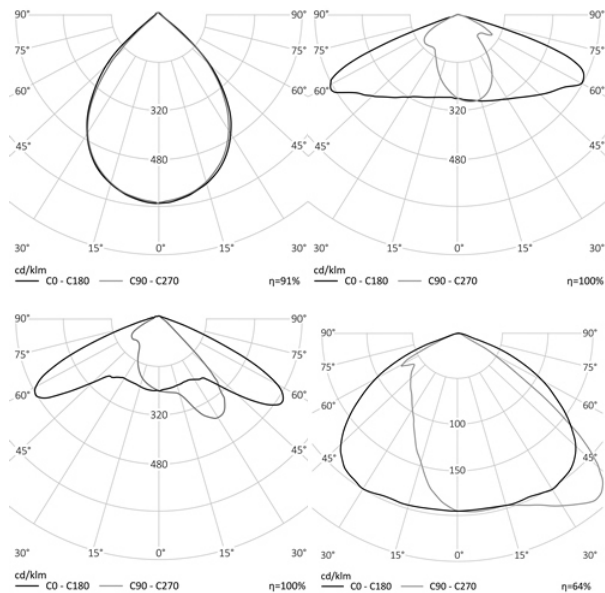

УЛИЧНЫЙ СВЕТОДИОДНЫЙ СВЕТИЛЬНИК RC-RP251 ST

120 Вт
140-265 В

16200 Лм
135 Лм/Вт

ЗАМЕНЯЕТ

НАЗНАЧЕНИЕ

Парковый светодиодный светильник

Энергоэффективность	135 Лм/Вт
Степень защиты	IP65
Цветовая температура	2700K-5000K
Коэффициент мощности	0,95
Материал оптики	боросиликатное стекло
Материал корпуса	литой алюминий, сталь
Коэффициент пульсаций	<1%