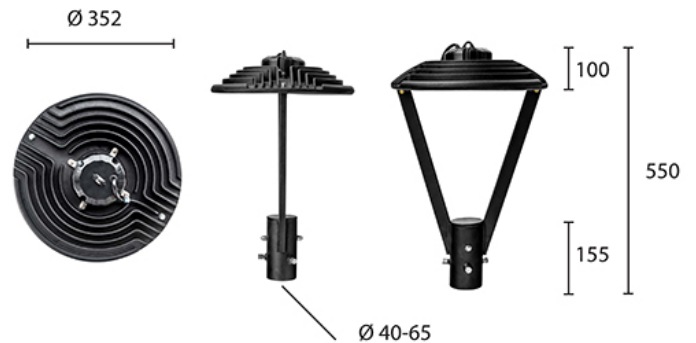

УЛИЧНЫЙ СВЕТОДИОДНЫЙ СВЕТИЛЬНИК RC-RP702 ECO

Используйте QR сканер на мобильном телефоне для перехода на описание модели на сайте

Дата документа: 17.05.2025
Не является офертой, указанные данные могут быть изменены заводом-изготовителем без предварительного уведомления

5,9 кг

40 Вт
140-265 В

4600 Лм
115 Лм/Вт

ЗАМЕНЯЕТ

НАЗНАЧЕНИЕ

Парковый светодиодный светильник

Энергоэффективность	127 Лм/Вт
Степень защиты	IP65
Цветовая температура	2700K-5000K
Коэффициент мощности	0,95
Материал оптики	боросиликатное стекло
Материал корпуса	литой алюминий, сталь
Коэффициент пульсаций	<1%

d352, высота 550

МОНТАЖ

На опору

ОПЦИИ

Цвет окраски RAL CLASSIC
Питание 12-24В
Питание 24-48В
Управление DMX
Датчик движения
Датчик освещённости
Режим диммирования

REV·LIGHT®

Производство светодиодных светильников и систем освещения.