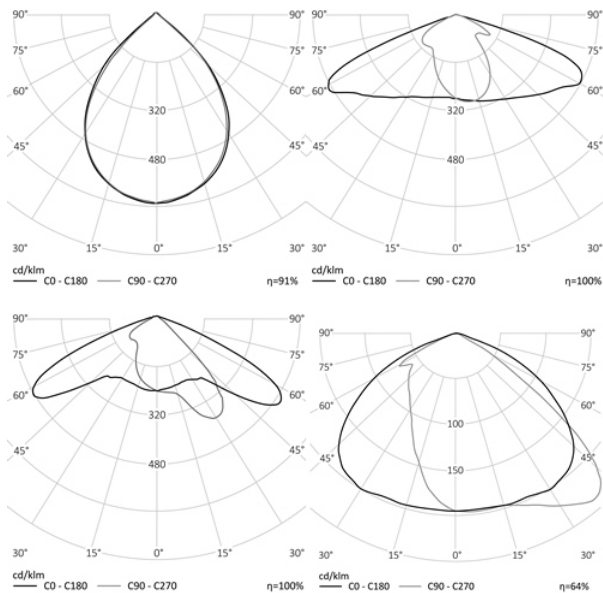

5,9 кг

40 Вт
140-265 В

4600 Лм
115 Лм/Вт

ЗАМЕНЯЕТ

НАЗНАЧЕНИЕ

Парковый светодиодный светильник

Энергоэффективность	127 Лм/Вт
Степень защиты	IP65
Цветовая температура	2700K-5000K
Коэффициент мощности	0,95
Материал оптики	боросиликатное стекло
Материал корпуса	литой алюминий, сталь
Коэффициент пульсаций	<1%