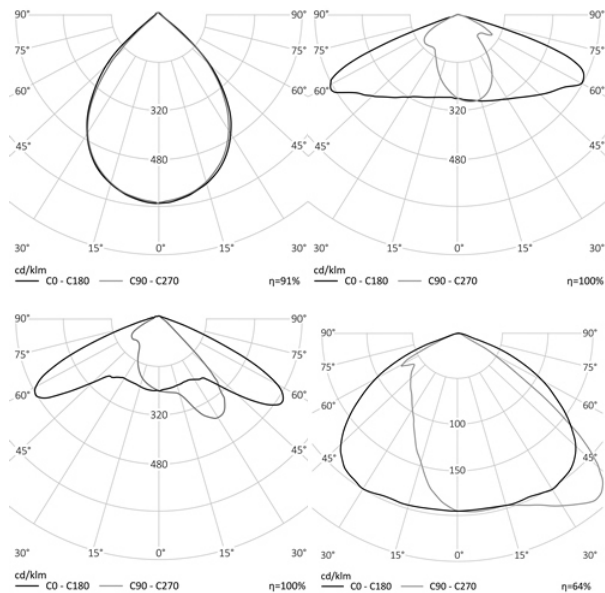

УЛИЧНЫЙ СВЕТОДИОДНЫЙ СВЕТИЛЬНИК RC-RP702 PRO

40 Вт
140-265 В

6000 Лм
150 Лм/Вт

ЗАМЕНЯЕТ

НАЗНАЧЕНИЕ

Парковый светодиодный светильник

Энергоэффективность	127 Лм/Вт
Степень защиты	IP65
Цветовая температура	2700K-5000K
Коэффициент мощности	0,95
Материал оптики	боросиликатное стекло
Материал корпуса	литой алюминий, сталь
Коэффициент пульсаций	<1%

5,9 кг

∅352, высота 550

МОНТАЖ

На опору

ОПЦИИ

Цвет окраски RAL CLASSIC
Питание 12-24В
Питание 24-48В
Управление DMX
Датчик движения
Датчик освещённости
Режим диммирования