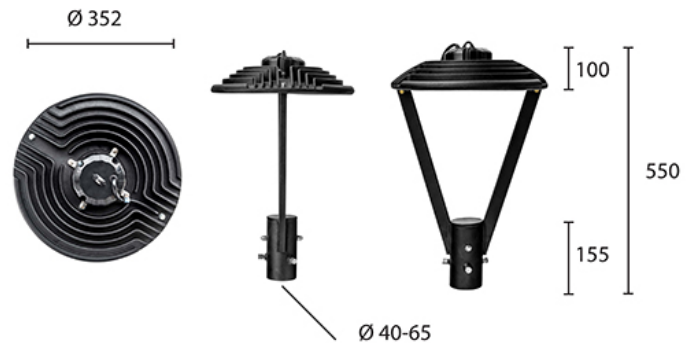

REV·LIGHT®

Производство светодиодных светильников и систем освещения.

www.revolight.ru
sales@revolight.ru

8 (800) 707 - 1607
+7 (495) 201-1607