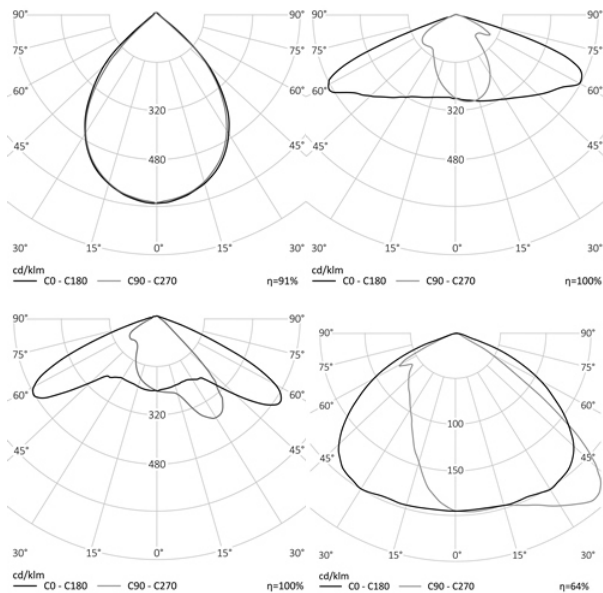

Энергоэффективность	127 Лм/Вт
Степень защиты	IP65
Цветовая температура	2700K-5000K
Коэффициент мощности	0,95
Материал оптики	боросиликатное стекло
Материал корпуса	литой алюминий, сталь
Коэффициент пульсаций	<1%