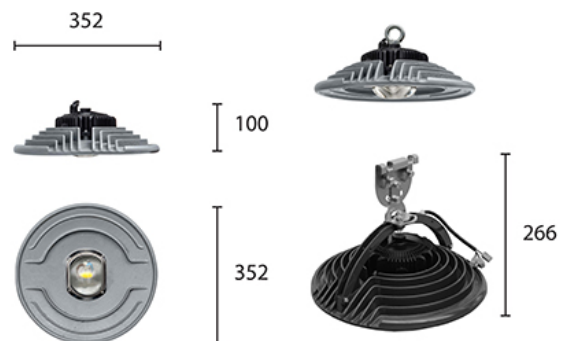

УЛИЧНЫЙ СВЕТОДИОДНЫЙ СВЕТИЛЬНИК RC-RS100 PRO

60 Вт
140-265 В

9000 Лм
150 Лм/Вт

ЗАМЕНЯЕТ

LED светильник, мощностью 90 Вт

НАЗНАЧЕНИЕ

Подвесной светильник

Энергоэффективность	150 Лм/Вт
Степень защиты	IP65
Цветовая температура	2700K-5000K
Коэффициент мощности	0,95
Материал оптики	боросиликатное стекло
Материал корпуса	литой алюминий
Коэффициент пульсаций	менее 1%

5,9 кг

d352, h266

МОНТАЖ

на трос
на рым-болт

ОПЦИИ

Цвет окраски RAL CLASSIC
Питание 12-24В
Питание 24-48В
Управление DMX
Датчик движения
Датчик освещённости
Режим диммирования

REV·LIGHT®

Производство светодиодных светильников и систем освещения.