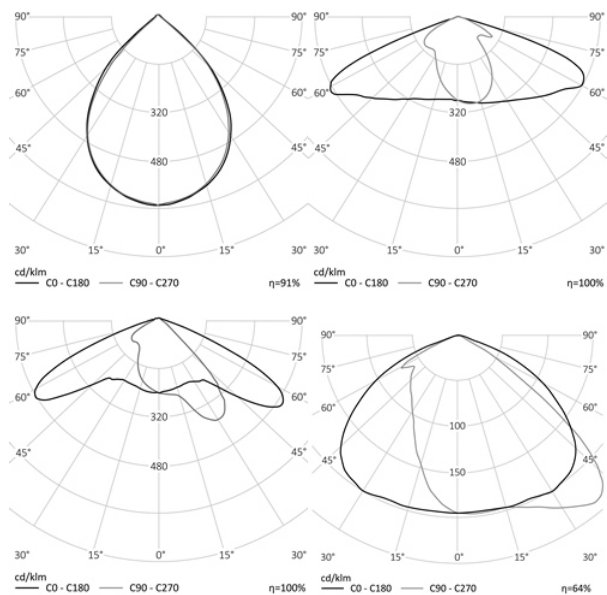

УЛИЧНЫЙ СВЕТОДИОДНЫЙ СВЕТИЛЬНИК RC-RS100 PRO

60 Вт
140-265 В

9000 Лм
150 Лм/Вт

ЗАМЕНЯЕТ

LED светильник, мощностью 90 Вт

НАЗНАЧЕНИЕ

Подвесной светильник

Энергоэффективность	150 Лм/Вт
Степень защиты	IP65
Цветовая температура	2700K-5000K
Коэффициент мощности	0,95
Материал оптики	боросиликатное стекло
Материал корпуса	литой алюминий
Коэффициент пульсаций	менее 1%