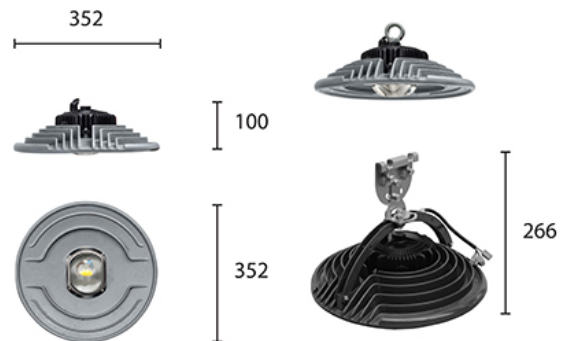

УЛИЧНЫЙ СВЕТОДИОДНЫЙ СВЕТИЛЬНИК RC-RS100

60 Вт
140-265 В

8100 Лм
135 Лм/Вт

ЗАМЕНЯЕТ

НАЗНАЧЕНИЕ

Подвесной светильник

Энергоэффективность	127 Лм/Вт
Степень защиты	IP65
Цветовая температура	2700K-5000K
Коэффициент мощности	0,95
Материал оптики	боросиликатное стекло
Материал корпуса	литой алюминий
Коэффициент пульсаций	менее 1%

5,9 кг

d352, h266 мм

МОНТАЖ

на трос
на рым-болт

ОПЦИИ

Цвет окраски RAL CLASSIC
Питание 12-24В
Питание 24-48В
Управление DMX
Датчик движения
Датчик освещённости
Режим диммирования

REV·LIGHT®

Производство светодиодных светильников и систем освещения.