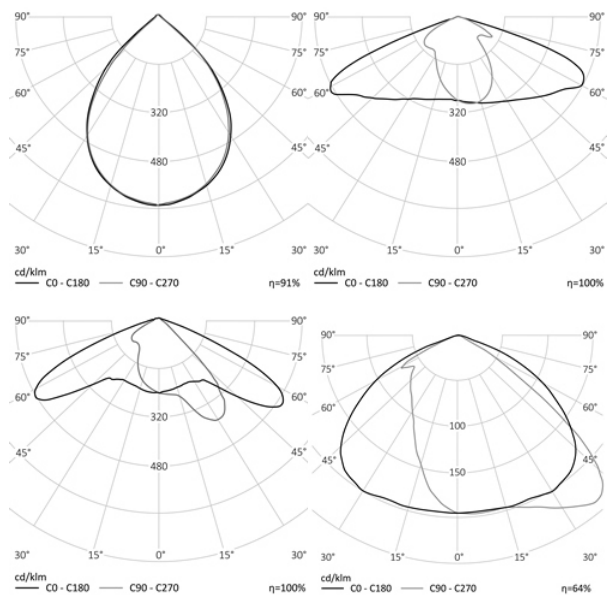

УЛИЧНЫЙ СВЕТОДИОДНЫЙ СВЕТИЛЬНИК RC-RS100

60 Вт
140-265 В

8100 Лм
135 Лм/Вт

ЗАМЕНЯЕТ

НАЗНАЧЕНИЕ

Подвесной светильник

Энергоэффективность	127 Лм/Вт
Степень защиты	IP65
Цветовая температура	2700K-5000K
Коэффициент мощности	0,95
Материал оптики	боросиликатное стекло
Материал корпуса	литой алюминий
Коэффициент пульсаций	менее 1%