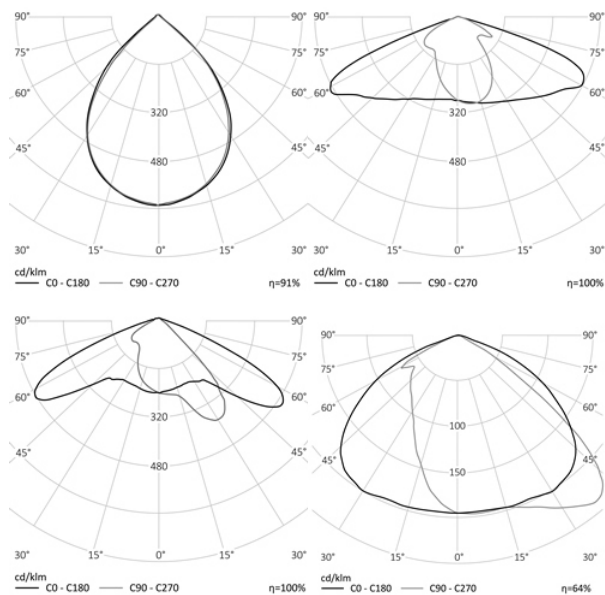

80 Вт
140-265 В

12000 Лм
150 Лм/Вт

ЗАМЕНЯЕТ

LED светильник, мощностью 120 Вт

НАЗНАЧЕНИЕ

Подвесной светильник

Энергоэффективность	150 Лм/Вт
Степень защиты	IP65
Цветовая температура	2700K-5000K
Коэффициент мощности	0,95
Материал оптики	боросиликатное стекло
Материал корпуса	литой алюминий
Коэффициент пульсаций	менее 1%