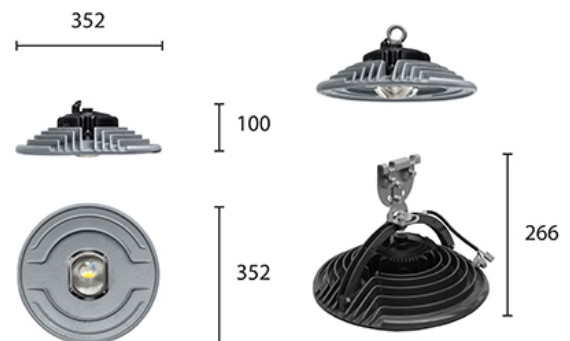

80 Вт
140-265 В

12000 Лм
150 Лм/Вт

ЗАМЕНЯЕТ

LED светильник, мощностью 120 Вт

НАЗНАЧЕНИЕ

Подвесной светильник

Энергоэффективность	150 Лм/Вт
Степень защиты	IP65
Цветовая температура	2700K-5000K
Коэффициент мощности	0,95
Материал оптики	боросиликатное стекло
Материал корпуса	литой алюминий
Коэффициент пульсаций	менее 1%

5,9 кг

d352, h266

МОНТАЖ

на трос
на рым-болт

ОПЦИИ

Цвет окраски RAL CLASSIC
Питание 12-24В
Питание 24-48В
Управление DMX
Датчик движения
Датчик освещённости
Режим диммирования

REV·LIGHT®

Производство светодиодных светильников и систем освещения.