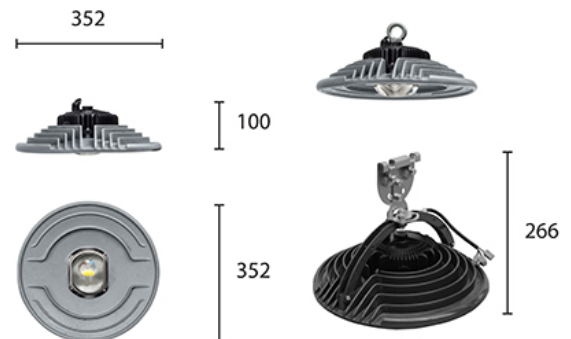

УЛИЧНЫЙ СВЕТОДИОДНЫЙ СВЕТИЛЬНИК RC-RS150

80 Вт
140-265 В

10800 Лм
135 Лм/Вт

ЗАМЕНЯЕТ

НАЗНАЧЕНИЕ

Подвесной светильник

Энергоэффективность	135 Лм/Вт
Степень защиты	IP65
Цветовая температура	2700K-5000K
Коэффициент мощности	0,95
Материал оптики	боросиликатное стекло
Материал корпуса	литой алюминий
Коэффициент пульсаций	менее 1%

5,9 кг

d352, h266

МОНТАЖ

на трос
на рым-болт

ОПЦИИ

Цвет окраски RAL CLASSIC
Питание 12-24В
Питание 24-48В
Управление DMX
Датчик движения
Датчик освещённости
Режим диммирования

REV·LIGHT®

Производство светодиодных светильников и систем освещения.