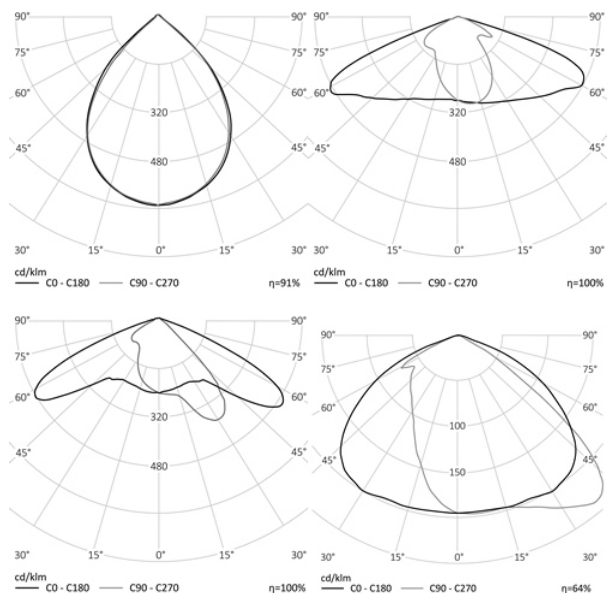

УЛИЧНЫЙ СВЕТОДИОДНЫЙ СВЕТИЛЬНИК RC-RS150

80 Вт
140-265 В

10800 Лм
135 Лм/Вт

ЗАМЕНЯЕТ

НАЗНАЧЕНИЕ

Подвесной светильник

Энергоэффективность	135 Лм/Вт
Степень защиты	IP65
Цветовая температура	2700K-5000K
Коэффициент мощности	0,95
Материал оптики	боросиликатное стекло
Материал корпуса	литой алюминий
Коэффициент пульсаций	менее 1%