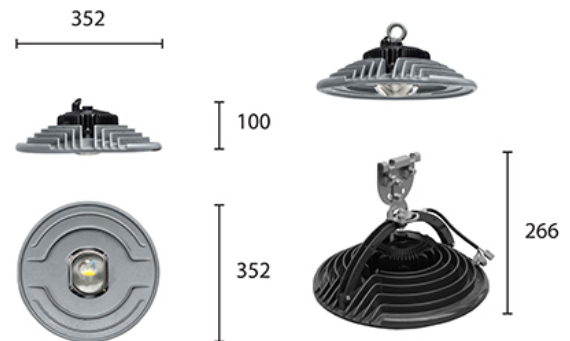

УЛИЧНЫЙ СВЕТОДИОДНЫЙ СВЕТИЛЬНИК RC-RS250 PRO

100 Вт
140-265 В

15000 Лм
150 Лм/Вт

ЗАМЕНЯЕТ

LED светильник, мощностью 150 Вт

НАЗНАЧЕНИЕ

Подвесной светильник

Энергоэффективность	150 Лм/Вт
Степень защиты	IP65
Цветовая температура	2700K-5000K
Коэффициент мощности	0,95
Материал оптики	боросиликатное стекло
Материал корпуса	литой алюминий
Коэффициент пульсаций	менее 1%

5,9 кг

d352, h266

МОНТАЖ

на трос
на рым-болт

ОПЦИИ

Цвет окраски RAL CLASSIC
Питание 12-24В
Питание 24-48В
Управление DMX
Датчик движения
Датчик освещённости
Режим диммирования

REV·LIGHT®

Производство светодиодных светильников и систем освещения.