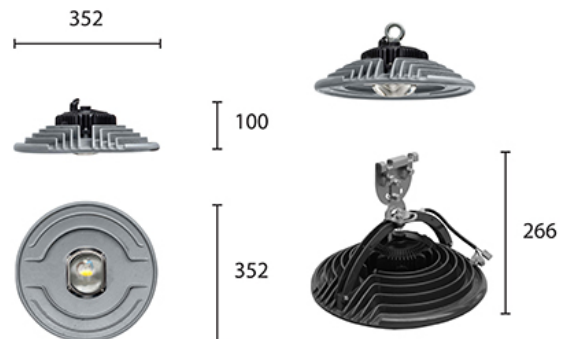

УЛИЧНЫЙ СВЕТОДИОДНЫЙ СВЕТИЛЬНИК RC-RS250

100 Вт
140-265 В

13500 Лм
135 Лм/Вт

ЗАМЕНЯЕТ

НАЗНАЧЕНИЕ

Подвесной светильник

Энергоэффективность	135 Лм/Вт
Степень защиты	IP65
Цветовая температура	2700K-5000K
Коэффициент мощности	0,95
Материал оптики	боросиликатное стекло
Материал корпуса	литой алюминий
Коэффициент пульсаций	менее 1%

5,9 кг

d352, h266

МОНТАЖ

на трос
на рым-болт

ОПЦИИ

Цвет окраски RAL CLASSIC
Питание 12-24В
Питание 24-48В
Управление DMX
Датчик движения
Датчик освещённости
Режим диммирования

REV·LIGHT®

Производство светодиодных светильников и систем освещения.