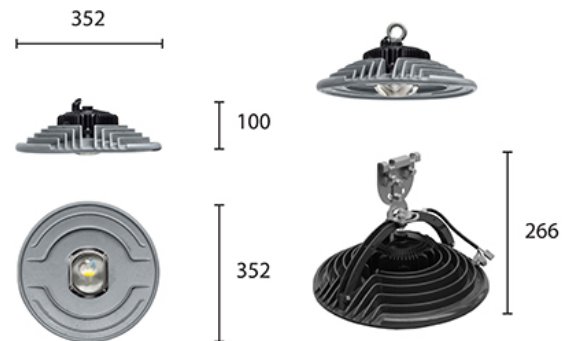

REV·LIGHT®

Производство светодиодных светильников и систем освещения.

www.revolight.ru
sales@revolight.ru

8 (800) 707 - 1607
+7 (495) 201-1607