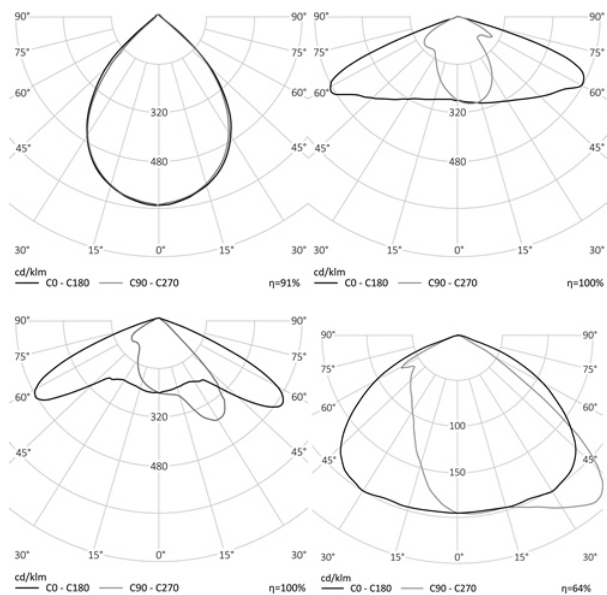

УЛИЧНЫЙ СВЕТОДИОДНЫЙ СВЕТИЛЬНИК RC-RS251

120 Вт
140-265 В

16200 Лм
135 Лм/Вт

ЗАМЕНЯЕТ

НАЗНАЧЕНИЕ

Подвесной светильник

Энергоэффективность	125 Лм/Вт
Степень защиты	IP65
Цветовая температура	2700K-5000K
Коэффициент мощности	0,95
Материал оптики	боросиликатное стекло
Материал корпуса	литой алюминий
Коэффициент пульсаций	менее 1%