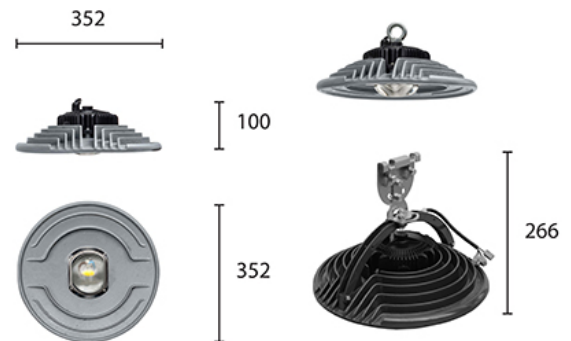

УЛИЧНЫЙ СВЕТОДИОДНЫЙ СВЕТИЛЬНИК RC-RS251

120 Вт
140-265 В

16200 Лм
135 Лм/Вт

ЗАМЕНЯЕТ

НАЗНАЧЕНИЕ

Подвесной светильник

Энергоэффективность	125 Лм/Вт
Степень защиты	IP65
Цветовая температура	2700K-5000K
Коэффициент мощности	0,95
Материал оптики	боросиликатное стекло
Материал корпуса	литой алюминий
Коэффициент пульсаций	менее 1%

5,9 кг

d352, h266

МОНТАЖ

на трос
на рым-болт

ОПЦИИ

Цвет окраски RAL CLASSIC
Питание 12-24В
Питание 24-48В
Управление DMX
Датчик движения
Датчик освещённости
Режим диммирования

REV·LIGHT®

Производство светодиодных светильников и систем освещения.