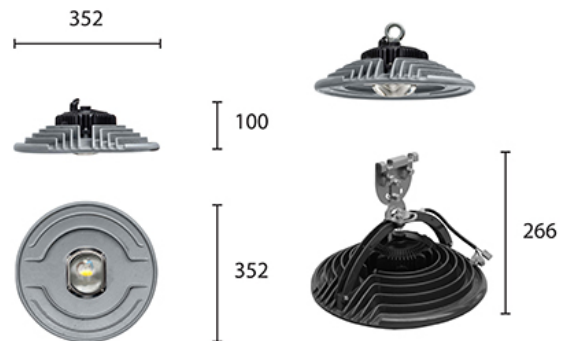

УЛИЧНЫЙ СВЕТОДИОДНЫЙ СВЕТИЛЬНИК RC-RS702 ECO

40 Вт
140-265 В

4600 Лм
115 Лм/Вт

ЗАМЕНЯЕТ

НАЗНАЧЕНИЕ

Подвесной светильник

Энергоэффективность	115 Лм/Вт
Степень защиты	IP65
Цветовая температура	2700K-5000K
Коэффициент мощности	0,95
Материал оптики	боросиликатное стекло
Материал корпуса	экструдированный алюминий
Коэффициент пульсаций	менее 1%

5,9 кг

d352, h266

МОНТАЖ

на трос
на рым-болт

ОПЦИИ

Цвет окраски RAL CLASSIC
Питание 12-24В
Питание 24-48В
Управление DMX
Датчик движения
Датчик освещённости
Режим диммирования

REV·LIGHT®

Производство светодиодных светильников и систем освещения.