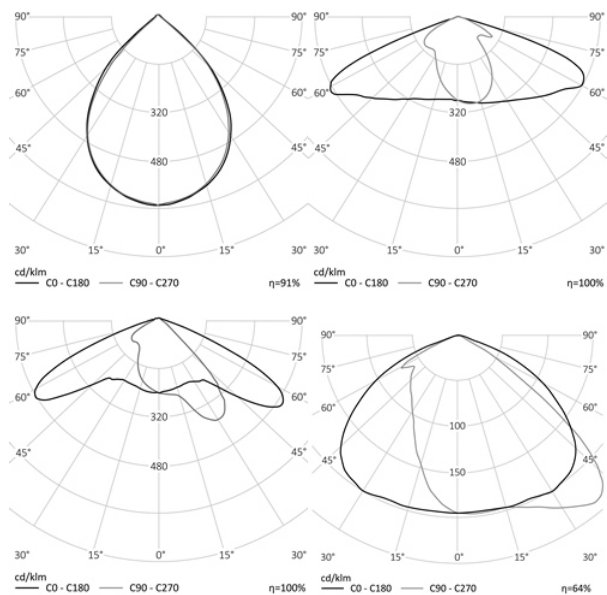

УЛИЧНЫЙ СВЕТОДИОДНЫЙ СВЕТИЛЬНИК RC-RS702 ECO

40 Вт
140-265 В

4600 Лм
115 Лм/Вт

ЗАМЕНЯЕТ

НАЗНАЧЕНИЕ

Подвесной светильник

Энергоэффективность	115 Лм/Вт
Степень защиты	IP65
Цветовая температура	2700K-5000K
Коэффициент мощности	0,95
Материал оптики	боросиликатное стекло
Материал корпуса	экструдированный алюминий
Коэффициент пульсаций	менее 1%