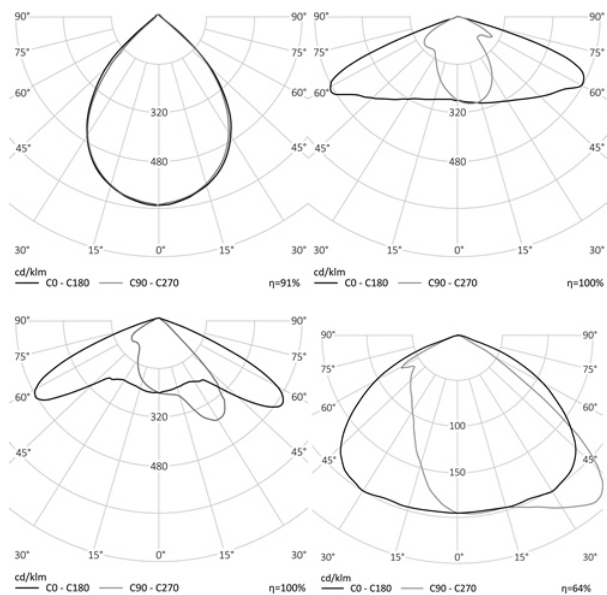

УЛИЧНЫЙ СВЕТОДИОДНЫЙ СВЕТИЛЬНИК RC-RS702

40 Вт
140-265 В

5400 Лм
135 Лм/Вт

ЗАМЕНЯЕТ

НАЗНАЧЕНИЕ

Подвесной светильник наружного применения предназначен для освещения зон погрузки-выгрузки

Энергоэффективность	135 Лм/Вт
Степень защиты	IP65
Цветовая температура	2700K-5000K
Коэффициент мощности	0,95
Материал оптики	боросиликатное стекло
Материал корпуса	литой алюминий
Коэффициент пульсаций	менее 1%