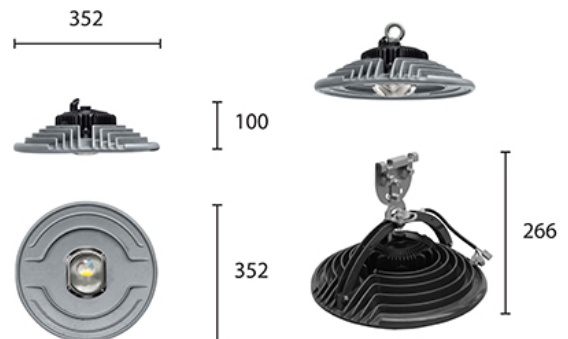

УЛИЧНЫЙ СВЕТОДИОДНЫЙ СВЕТИЛЬНИК RC-RS702

40 Вт
140-265 В

5400 Лм
135 Лм/Вт

ЗАМЕНЯЕТ

НАЗНАЧЕНИЕ

Подвесной светильник наружного применения предназначен для освещения зон погрузки-выгрузки

Энергоэффективность	135 Лм/Вт
Степень защиты	IP65
Цветовая температура	2700K-5000K
Коэффициент мощности	0,95
Материал оптики	боросиликатное стекло
Материал корпуса	литой алюминий
Коэффициент пульсаций	менее 1%

5,9 кг

d352, h266 мм

МОНТАЖ

на трос
на рым-болт

ОПЦИИ

Цвет окраски RAL CLASSIC
Питание 12-24В
Питание 24-48В
Управление DMX
Датчик движения
Датчик освещённости
Режим диммирования

REV·LIGHT®

Производство светодиодных светильников и систем освещения.