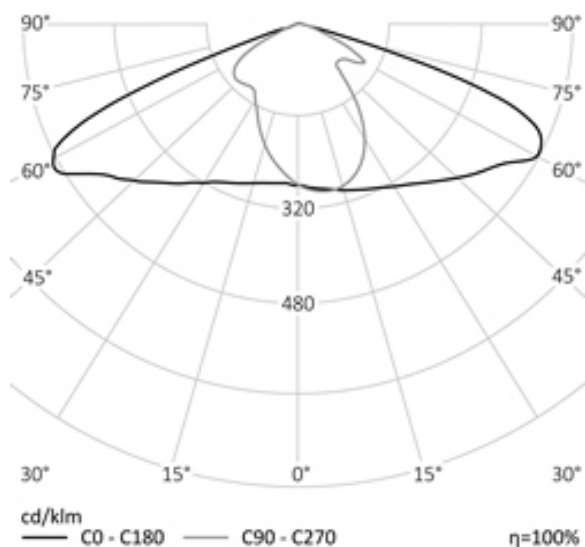

## УЛИЧНЫЙ СВЕТОДИОДНЫЙ СВЕТИЛЬНИК RC-SPG150

**80 Вт**  
**140-265 В**

**10000 Лм**  
**125 Лм/Вт**

Энергоэффективность	125 Лм/Вт
Степень защиты	IP65
Цветовая температура	2700K-5000K
Коэффициент мощности	0,95
Материал оптики	боросиликатное стекло
Материал корпуса	экструдированный алюминий, сталь
Коэффициент пульсаций	менее 1%