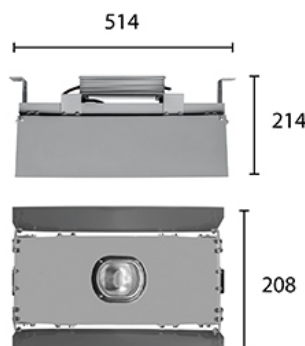

REV·LIGHT®

Производство светодиодных светильников и систем освещения.

www.revolight.ru
sales@revolight.ru

8 (800) 707 - 1607
+7 (495) 201-1607