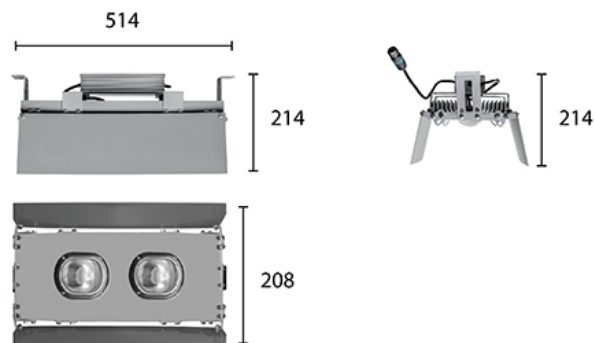

REV·LIGHT®

Производство светодиодных светильников и систем освещения.

www.revolight.ru
sales@revolight.ru

8 (800) 707 - 1607
+7 (495) 201-1607