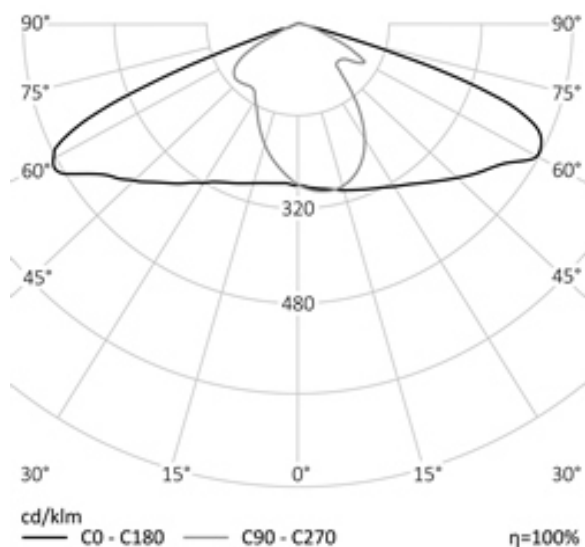

УЛИЧНЫЙ СВЕТОДИОДНЫЙ СВЕТИЛЬНИК RC-SPG250

100 Вт
140-265 В

13500 Лм
135 Лм/Вт

ЗАМЕНЯЕТ

НАЗНАЧЕНИЕ

Светильник RC-SPG250 спроектирован для акцентного выделения пешеходов на наземном пешеходном переходе. Оптимален для освещения наземных переходов через 3 и более полосы движения транспорта. Устанавливается над проезжей частью.

Энергоэффективность	135 Лм/Вт
Степень защиты	IP65
Цветовая температура	2700K-5000K
Коэффициент мощности	0,95
Материал оптики	боросиликатное стекло
Материал корпуса	экструдированный алюминий
Коэффициент пульсаций	менее 1%