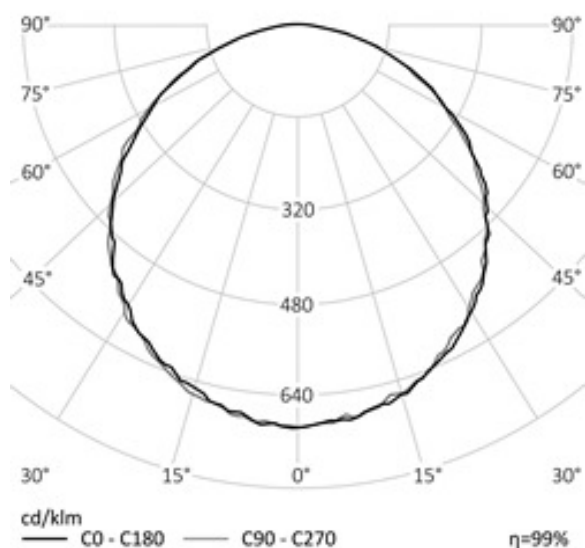

ПОТОЛОЧНЫЙ СВЕТОДИОДНЫЙ СВЕТИЛЬНИК RD-R701 | REVOLIGHT

28 Вт
140-265 В

3100 Лм
110 Лм/Вт

ЗАМЕНЯЕТ

НАЗНАЧЕНИЕ

Торговые площади, офисные помещения

1,1 кг

205*235