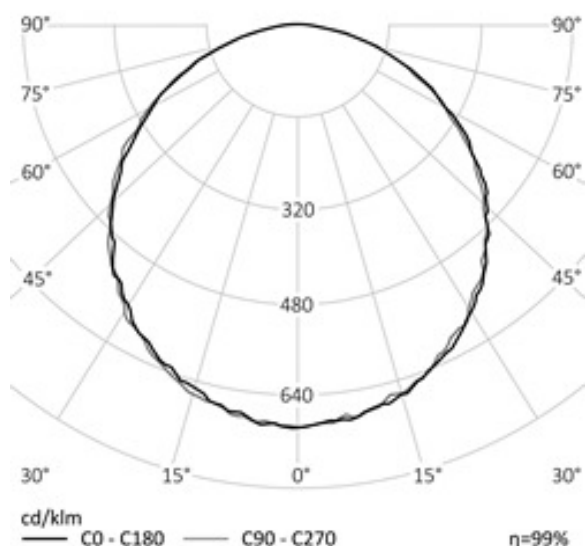

## ПОТОЛОЧНЫЙ СВЕТОДИОДНЫЙ СВЕТИЛЬНИК RD-R702 | REVOLIGHT

40 Вт  
140-265 В

4200 Лм  
110 Лм/Вт

**ЗАМЕНЯЕТ**

**НАЗНАЧЕНИЕ**

Торговые площади, офисные помещения

1,1 КГ

205\*235