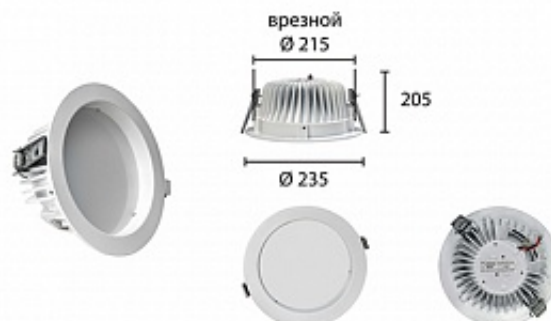

REV•LIGHT®

Производство светодиодных светильников и систем освещения.

www.revolight.ru
sales@revolight.ru

8 (800) 707 - 1607
+7 (495) 657-8675