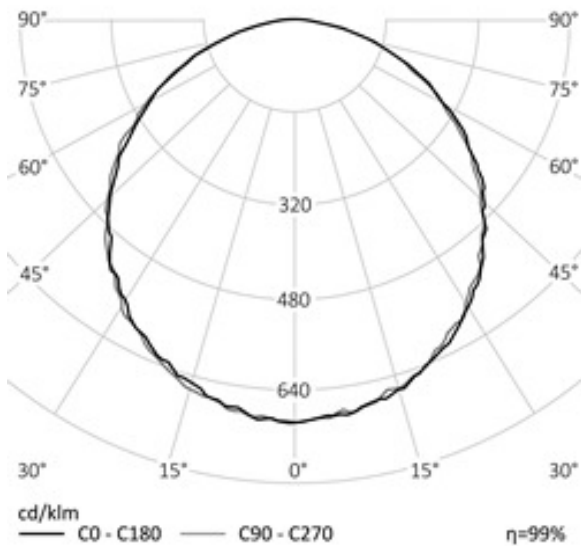

Используйте QR сканер на мобильном телефоне для перехода на описание модели на сайте

ПОТОЛОЧНЫЙ СВЕТОДИОДНЫЙ СВЕТИЛЬНИК RD-RR701 | REVOLIGHT

Дата документа: 22.01.2019
Не является офертой, указанные данные могут быть изменены заводом-изготовителем без предварительного уведомления

28 Вт
140-265 В

3100 Лм
110 Лм/Вт

ЗАМЕНЯЕТ

НАЗНАЧЕНИЕ

Торговые площади, офисные помещения

1,3 кг

внут.д. 173 внеш.д 193,
высота 156мм

МОНТАЖ