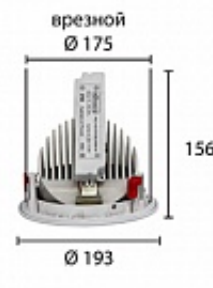

REV·LIGHT®

Производство светодиодных светильников и систем освещения.

www.revolight.ru
sales@revolight.ru

8 (800) 707 - 1607
+7 (495) 657-8675