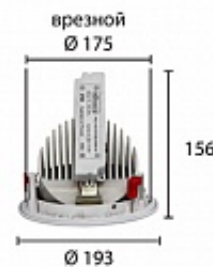

REV·LIGHT®

Производство светодиодных светильников и систем освещения.

www.revolight.ru
sales@revolight.ru

8 (800) 707 - 1607
+7 (495) 657-8675