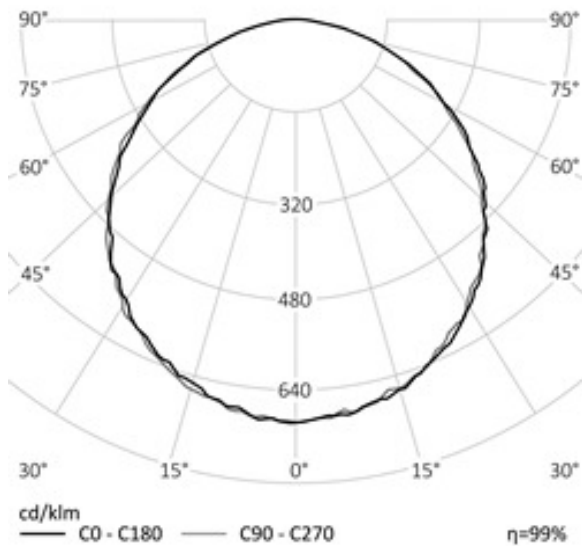

ПОТОЛОЧНЫЙ СВЕТОДИОДНЫЙ СВЕТИЛЬНИК RD-RR702 | REVOLIGHT

40 Вт
140-265 В

4200 Лм
110 Лм/Вт

ЗАМЕНЯЕТ

НАЗНАЧЕНИЕ

Торговые площади, офисные помещения

1,3 кг

внут.д. 173, внеш.д 193,
высота 156 мм