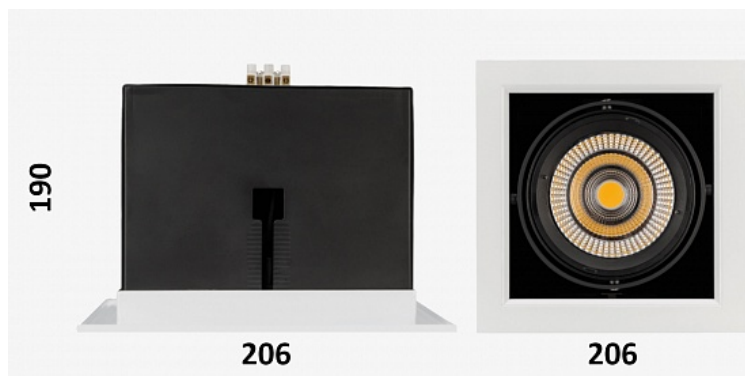

REV•LIGHT®

Производство светодиодных светильников и систем освещения.

www.revolight.ru
sales@revolight.ru

8 (800) 707 - 1607
+7 (495) 201-1607