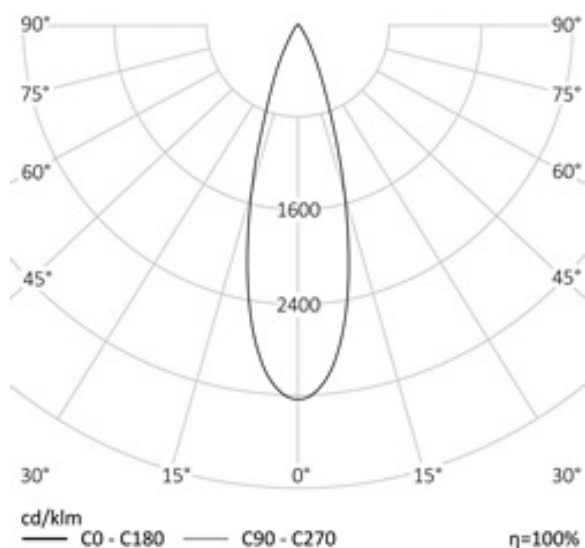

## ПОТОЛОЧНЫЙ СВЕТОДИОДНЫЙ СВЕТИЛЬНИК RD-V135

**20 Вт**  
**140-265 В**

**2200 Лм**  
**110 Лм/Вт**

**ЗАМЕНЯЕТ**

**НАЗНАЧЕНИЕ**

Торговые площади, офисные помещения

**0,7 кг**

190\*206\*206