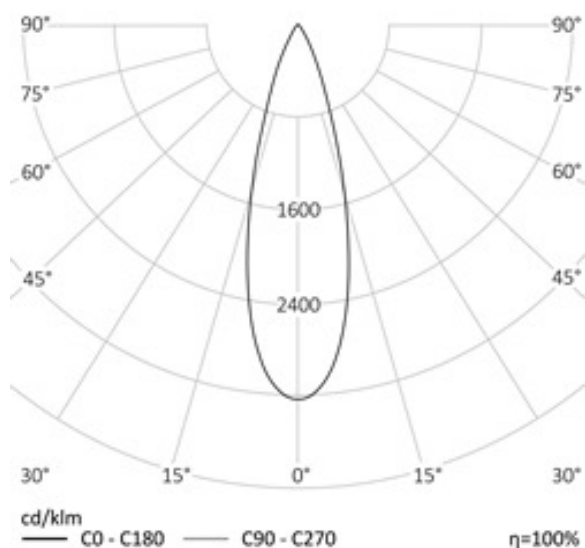

Используйте QR сканер на мобильном телефоне для перехода на описание модели на сайте

ПОТОЛОЧНЫЙ СВЕТОДИОДНЫЙ СВЕТИЛЬНИК RD-V235

Дата документа: 17.05.2025
Не является офертой, указанные данные могут быть изменены заводом-изготовителем без предварительного уведомления

40 Вт
140-265 В

4400 Лм
110 Лм/Вт

ЗАМЕНЯЕТ

НАЗНАЧЕНИЕ

Торговые площади, офисные помещения

1,3 кг

190*350*206

МОНТАЖ