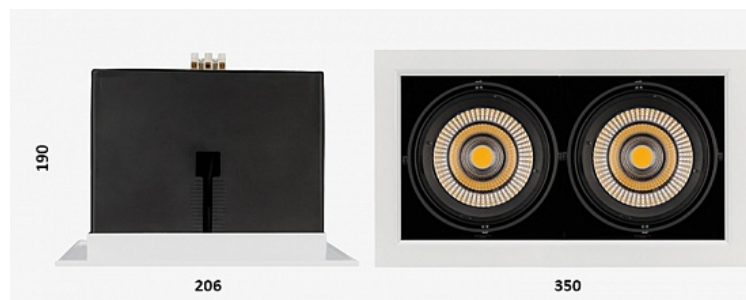

REV·LIGHT®

Производство светодиодных светильников и систем освещения.

www.revolight.ru
sales@revolight.ru

8 (800) 707 - 1607
+7 (495) 201-1607