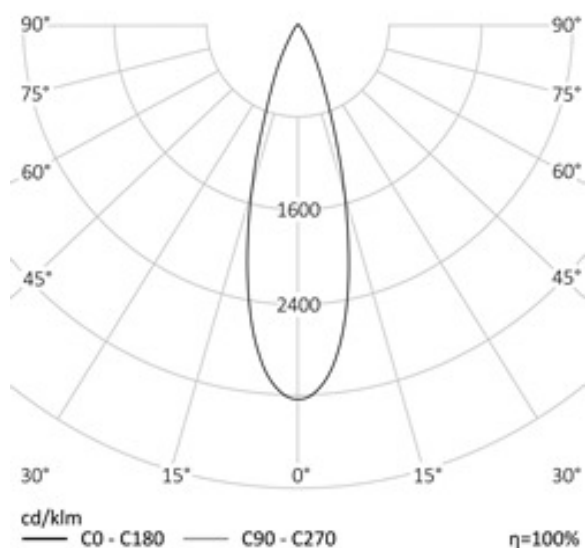

## ПОТОЛОЧНЫЙ СВЕТОДИОДНЫЙ СВЕТИЛЬНИК RD-V335

60 Вт  
140-265 В

6600 Лм  
110 Лм/Вт

ЗАМЕНЯЕТ

НАЗНАЧЕНИЕ

Торговые площади, офисные помещения

1,9 кг

190\*500\*206