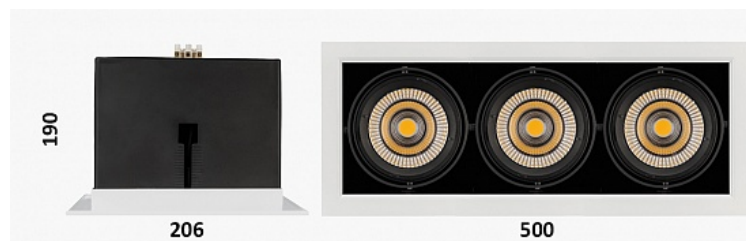

REV•LIGHT®

Производство светодиодных светильников и систем освещения.

www.revilight.ru
sales@revilight.ru

8 (800) 707 - 1607
+7 (495) 201-1607