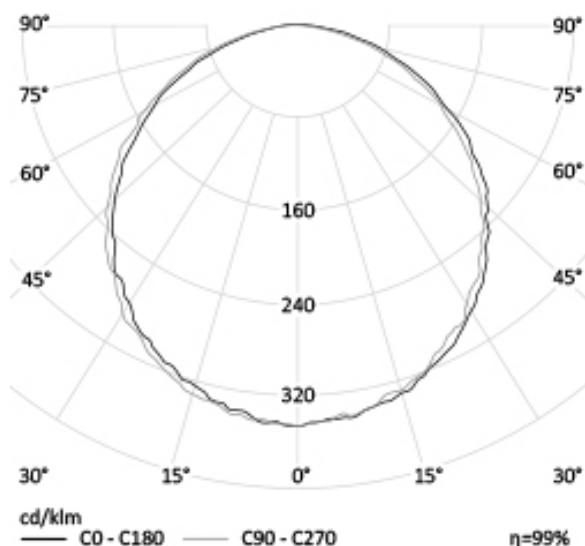

## ПОТОЛОЧНЫЙ СВЕТОДИОДНЫЙ СВЕТИЛЬНИК АРМСТРОНГ RO-NLG600X600-ECO

**24 Вт**  
**140-265 В**

**2400 Лм**  
**100 Лм/Вт**

### ЗАМЕНЯЕТ

ЛВО 4x18