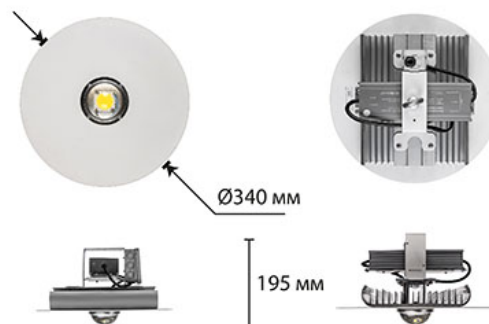

3,3 КГ

340X195

МОНТАЖ

на подвес
на скобу
на рым-болт

ОПЦИИ

Цвет окраски RAL CLASSIC
Питание 12-24В
Питание 24-48В
Управление DMX

REV·LIGHT®

Производство светодиодных светильников и систем освещения.