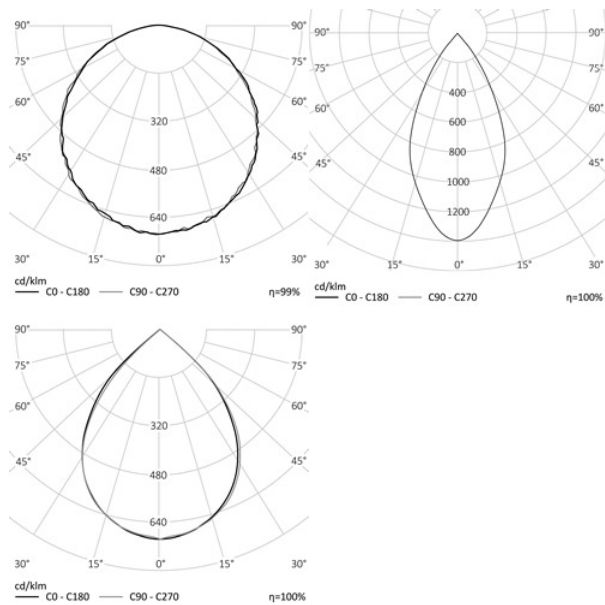

ВЗРЫВОЗАЩИЩЕННЫЙ СВЕТИЛЬНИК RS-D75 PRO.EX

38 Вт
140-265 В

5700 Лм
150 Лм/Вт

ЗАМЕНЯЕТ
ДРЛ 125

НАЗНАЧЕНИЕ

Светильник предназначен для освещения технических помещений, складов, зон погрузки / разгрузки

Энергоэффективность	150 Лм/Вт
Степень защиты	IP65
Цветовая температура	2700K-5000K
Коэффициент мощности	0,95
Материал оптики	боросиликатное стекло
Материал корпуса	экструдированный алюминий

3,3 КГ

340X195

МОНТАЖ

на подвес
на скобу
на рым-болт