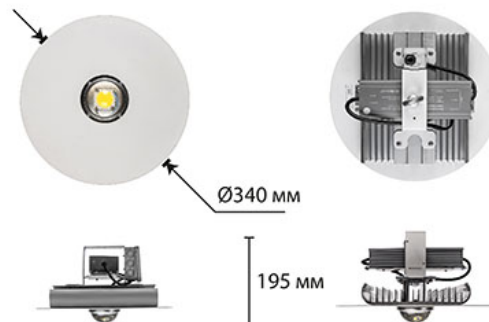

3,3 КГ

340X195

МОНТАЖ

на подвес
на скобу
на рым-болт

ОПЦИИ

Цвет окраски RAL CLASSIC
Питание 12-24В
Питание 24-48В
Управление DMX

REV·LIGHT®

Производство светодиодных светильников и систем освещения.