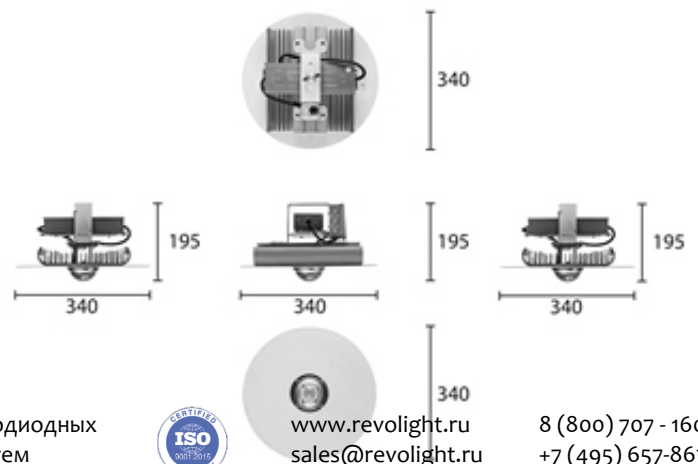

ПРОМЫШЛЕННЫЙ СВЕТОДИОДНЫЙ СВЕТИЛЬНИК RS-D75 PRO | REVOLIGHT

38 Вт
140-265 В

5700 Лм
150 Лм/Вт

ЗАМЕНЯЕТ
ДРЛ 125

НАЗНАЧЕНИЕ

Светильник предназначен для освещения технических помещений, складов, зон погрузки / разгрузки

Энергоэффективность	150 Лм/Вт
Степень защиты	IP65
Цветовая температура	2700К-5000К
Коэффициент мощности	0,95
Материал оптики	боросиликатное стекло
Материал корпуса	экструдированный алюминий

Используйте QR сканер на мобильном телефоне для перехода на описание модели на сайте

Дата документа: 22.01.2019
Не является офертой, указанные данные могут быть изменены заводом-изготовителем без предварительного уведомления

3,3 КГ

340X195

МОНТАЖ

На подвес
На скобу
На рым-болт

ОПЦИИ

Цвет окраски RAL CLASSIC
Питание 12-24В
Питание 24-48В
Управление DMX