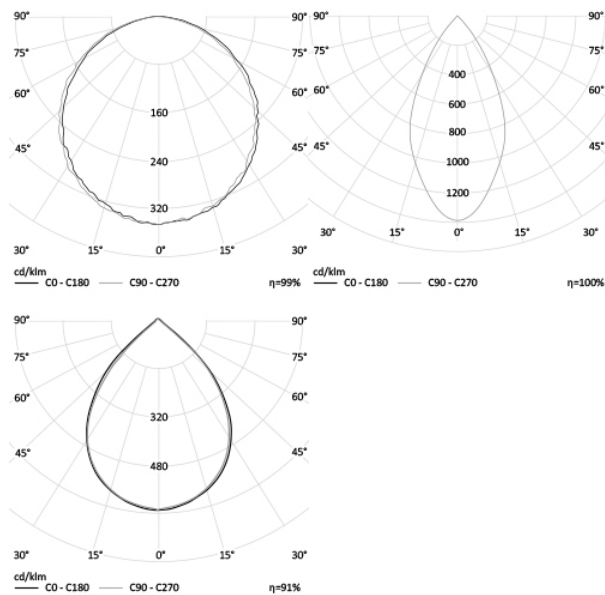

ПРОМЫШЛЕННЫЙ СВЕТОДИОДНЫЙ СВЕТИЛЬНИК RS-D75 PRO | REVOLIGHT

38 Вт
140-265 В

5700 Лм
150 Лм/Вт

ЗАМЕНЯЕТ
ДРЛ 125

НАЗНАЧЕНИЕ

Светильник предназначен для освещения технических помещений, складов, зон погрузки / разгрузки

Энергоэффективность	150 Лм/Вт
Степень защиты	IP65
Цветовая температура	2700К-5000К
Коэффициент мощности	0,95
Материал оптики	боросиликатное стекло
Материал корпуса	экструдированный алюминий

Используйте QR сканер на мобильном телефоне для перехода на описание модели на сайте

Дата документа: 22.01.2019
Не является офертой, указанные данные могут быть изменены заводом-изготовителем без предварительного уведомления

3,3 КГ

340X195

МОНТАЖ

На подвес
На скобу
На рым-болт