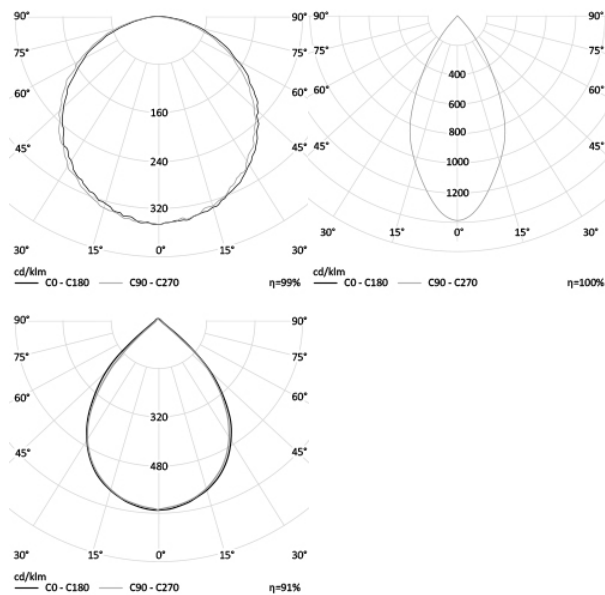

ПРОМЫШЛЕННЫЙ СВЕТОДИОДНЫЙ СВЕТИЛЬНИК RS-D75 ST | REVOLIGHT

38 Вт
140-265 В

5300 Лм
139 Лм/Вт

ЗАМЕНЯЕТ
ДРЛ 125

НАЗНАЧЕНИЕ

Светильник предназначен для освещения технических помещений, складов, зон погрузки / разгрузки

Энергоэффективность	139 Лм/Вт
Степень защиты	IP65
Цветовая температура	2700K-5000K
Коэффициент мощности	0,95
Материал оптики	боросиликатное стекло
Материал корпуса	экструдированный алюминий

Используйте QR сканер на мобильном телефоне для перехода на описание модели на сайте

Дата документа: 22.01.2019
Не является офертой, указанные данные могут быть изменены заводом-изготовителем без предварительного уведомления

3,3 КГ

d340 h195

МОНТАЖ

На подвесах
На скобу
На рым-болт