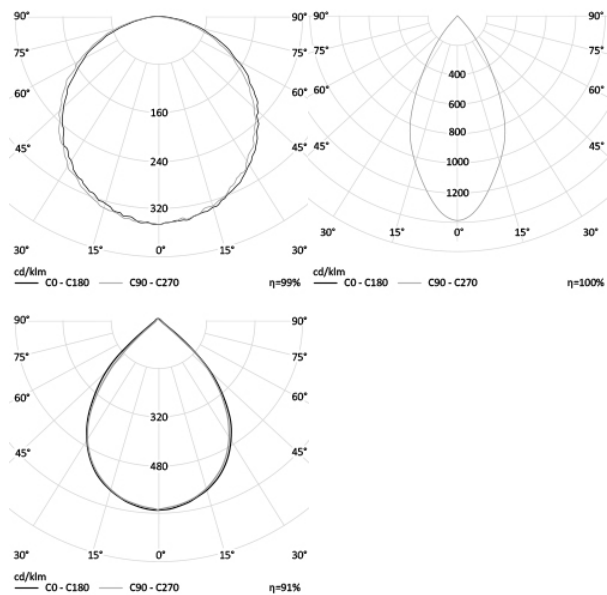

ПРОМЫШЛЕННЫЙ СВЕТОДИОДНЫЙ СВЕТИЛЬНИК RS-DF253 ECO | REVOLIGHT

200 Вт
140-265 В

23000 Лм
115 Лм/Вт

ЗАМЕНЯЕТ

НАЗНАЧЕНИЕ

Светильник предназначен для освещения мастерских, цехов, высота которых составляет более 15 метров

Энергоэффективность	115 Лм/Вт
Степень защиты	IP65
Цветовая температура	2700К-5000К
Коэффициент мощности	0,95
Материал оптики	боросиликатное стекло
Материал корпуса	экструдированный алюминий

Используйте QR сканер на мобильном телефоне для перехода на описание модели на сайте

Дата документа: 22.01.2019
Не является офертой, указанные данные могут быть изменены заводом-изготовителем без предварительного уведомления

6,5 кг

212x245x500 мм

МОНТАЖ

на подвес
на скобу
на лиру
на рым-болт

ОПЦИИ

Цвет окраски RAL CLASSIC
Питание 12-24В
Питание 24-48В
Управление DMX

212

245

212

245

500

245

212

212

REV·LIGHT®

Производство светодиодных светильников и систем освещения.

www.revolight.ru
sales@revolight.ru

8 (800) 707 - 1607
+7 (495) 657-8675