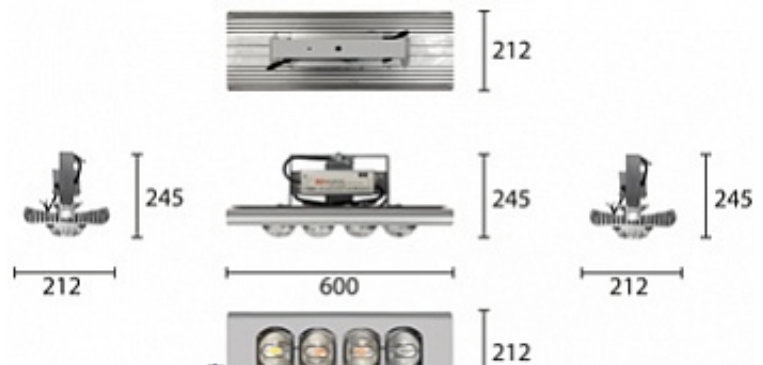

ОПЦИИ

Цвет окраски RAL CLASSIC
Питание 12-24В
Питание 24-48В
Управление DMX

REV·LIGHT®

Производство светодиодных светильников и систем освещения.

www.revolight.ru
sales@revolight.ru

8 (800) 707 - 1607
+7 (495) 657-8675