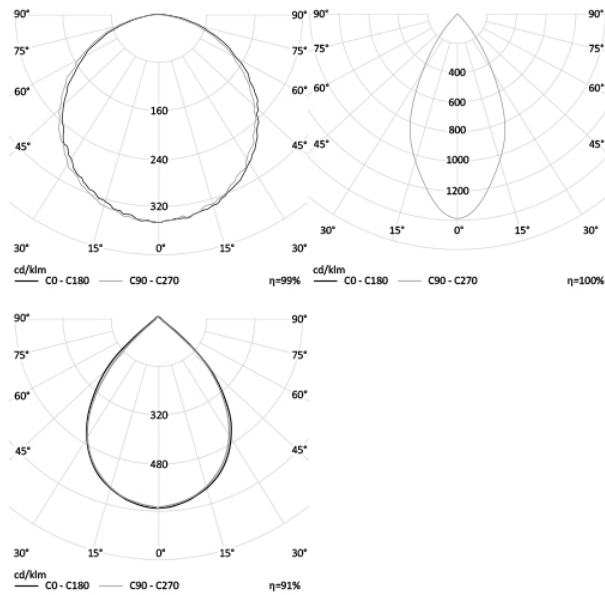

ПРОМЫШЛЕННЫЙ СВЕТОДИОДНЫЙ СВЕТИЛЬНИК RS-DF400 | REVOLIGHT

230 Вт
140-265 В

28750 Лм
125 Лм/Вт

ЗАМЕНЯЕТ

НАЗНАЧЕНИЕ

Светильник предназначен для освещения мастерских, цехов, высота которых составляет более 15 метров

Энергоэффективность	125 Лм/Вт
Степень защиты	IP65
Цветовая температура	2700K-5000K
Коэффициент мощности	0,95
Материал оптики	боросиликатное стекло
Материал корпуса	экструдированный алюминий

Используйте QR сканер на мобильном телефоне для перехода на описание модели на сайте

Дата документа: 22.01.2019
Не является офертой, указанные данные могут быть изменены заводом-изготовителем без предварительного уведомления

7,2 КГ

212x245x600 мм

МОНТАЖ

на подвес
на скобу
на рым-болт
на поворотную лиру