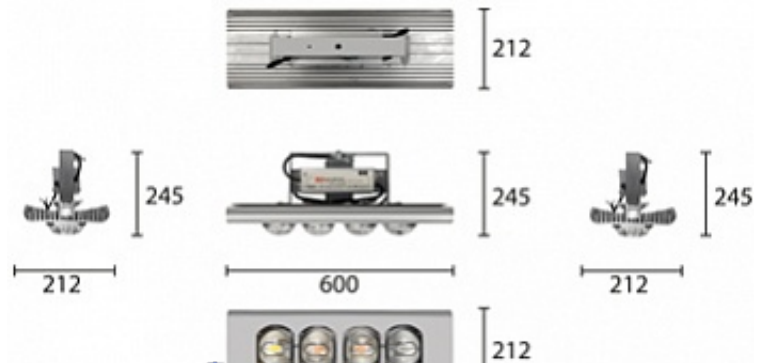

ОПЦИИ

Цвет окраски RAL CLASSIC
Питание 12-24В
Питание 24-48В
Управление DMX

REV·LIGHT®

Производство светодиодных светильников и систем освещения.

www.revolight.ru
sales@revolight.ru

8 (800) 707 - 1607
+7 (495) 657-8675