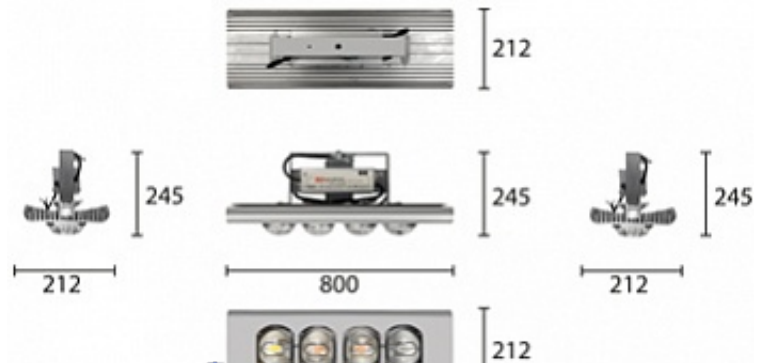

ОПЦИИ

- Цвет окраски RAL CLASSIC
- Питание 12-24В
- Питание 24-48В
- Управление DMX

REV·LIGHT®

Производство светодиодных светильников и систем освещения.

www.revolight.ru
sales@revolight.ru

8 (800) 707 - 1607
+7 (495) 657-8675