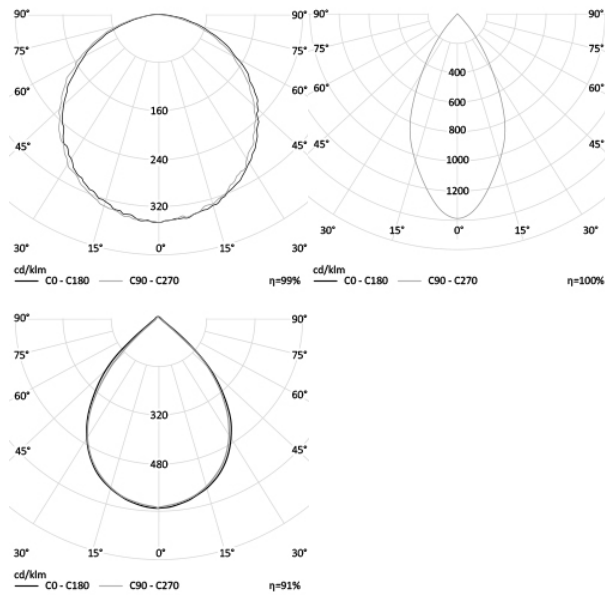

ПРОМЫШЛЕННЫЙ СВЕТОДИОДНЫЙ СВЕТИЛЬНИК RS-DF600 | REVOLIGHT

320 Вт
140-265 В

40000 Лм
125 Лм/Вт

ЗАМЕНЯЕТ

НАЗНАЧЕНИЕ

Светильник предназначен для освещения мастерских, цехов, высота которых составляет более 25 метров

Энергоэффективность	125 Лм/Вт
Степень защиты	IP65
Цветовая температура	2700K-5000K
Коэффициент мощности	0,95
Материал оптики	боросиликатное стекло
Материал корпуса	экструдированный алюминий

Используйте QR сканер на мобильном телефоне для перехода на описание модели на сайте

Дата документа: 22.01.2019
Не является офертой, указанные данные могут быть изменены заводом-изготовителем без предварительного уведомления

8,7 кг

212x245x800 мм

МОНТАЖ

- на подвес
- на скобу
- на рым-болт
- на поворотную лиру