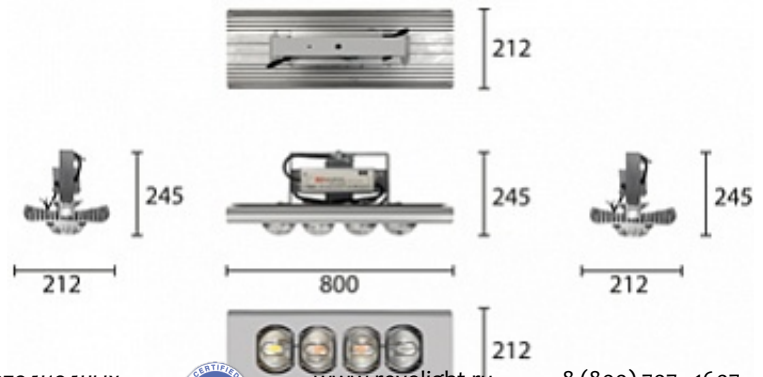

ОПЦИИ

Цвет окраски RAL CLASSIC
Питание 12-24В
Питание 24-48В
Управление DMX

REV·LIGHT®

Производство светодиодных светильников и систем освещения.

www.revolight.ru
sales@revolight.ru

8 (800) 707 - 1607
+7 (495) 657-8675