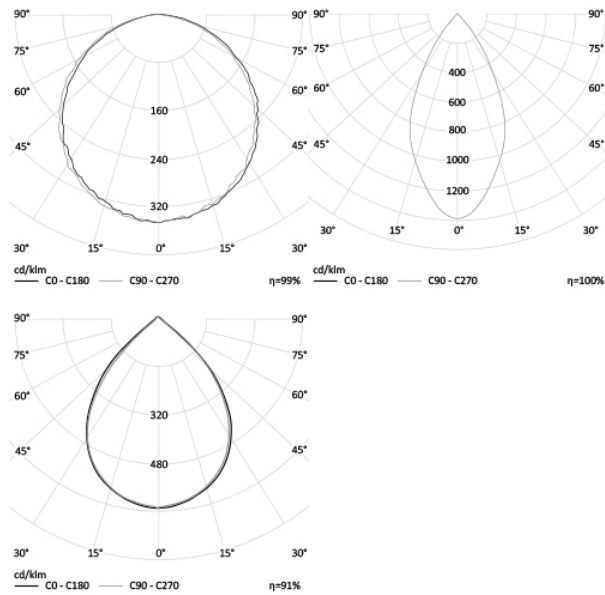

38 Вт
140-265 В

4400 Лм
115 Лм/Вт

ЗАМЕНЯЕТ

НАЗНАЧЕНИЕ

Подвесной взрывозащищенный светильник, предназначенный для работы в пыльной среде а так же мест с повышенным уровнем взрывоопасности

Энергоэффективность	115 Лм/Вт
Степень защиты	IP65
Цветовая температура	2700K-5000K
Коэффициент мощности	0,95
Материал оптики	боросиликатное стекло