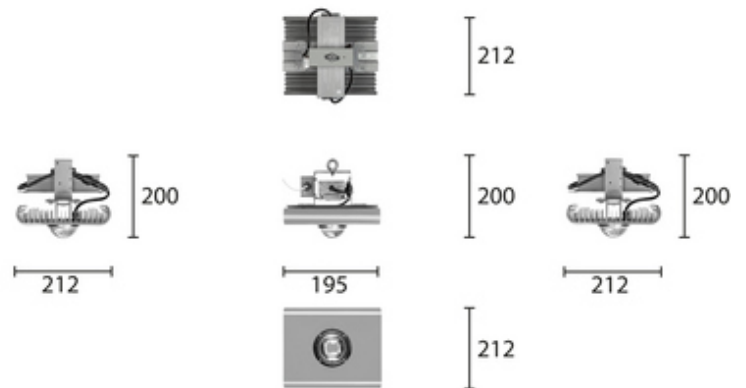

3,5 кг

212x195x200

МОНТАЖ

на подвес
на скобу
на поворотную лиру
на рым-болт

ОПЦИИ

Цвет окраски RAL CLASSIC
Питание 12-24В
Питание 24-48В
Управление DMX

REV·LIGHT®

Производство светодиодных светильников и систем освещения.