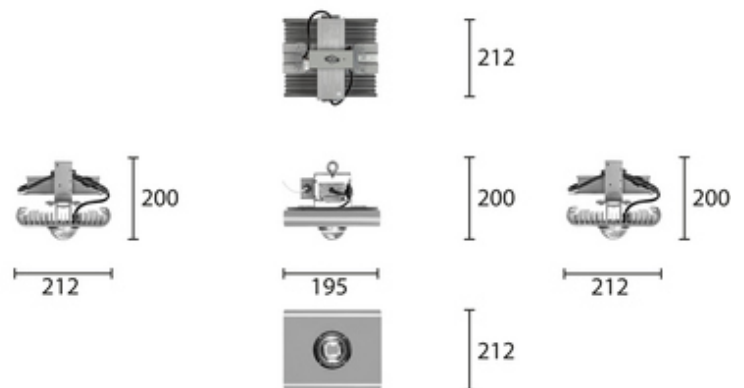

ОПЦИИ

Цвет окраски RAL CLASSIC
Питание 12-24В
Питание 24-48В
Управление DMX

REV·LIGHT®

Производство светодиодных светильников и систем освещения.

www.revolight.ru
sales@revolight.ru

8 (800) 707 - 1607
+7 (495) 201-1607