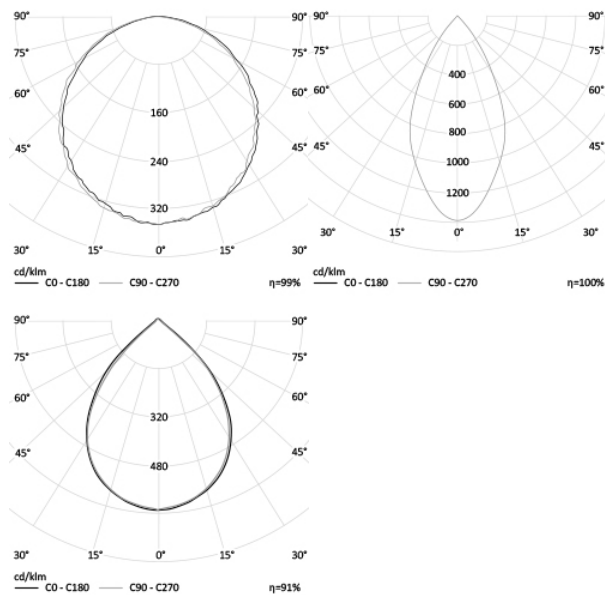

38 Вт
140-265 В

5700 Лм
150 Лм/Вт

ЗАМЕНЯЕТ
ДРЛ 125

3,5 КГ

НАЗНАЧЕНИЕ

Светильник предназначен для освещения технических помещений, складов, зон погрузки / разгрузки

200x212x195

МОНТАЖ

на подвес
на скобу
на поворотную лиру
на рым-болт

Энергоэффективность	150 Лм/Вт
Степень защиты	IP65
Цветовая температура	2700K-5000K
Коэффициент мощности	0,95
Материал оптики	боросиликатное стекло
Материал корпуса	экструдированный алюминий
Цвет корпуса	Серый, RAL9006