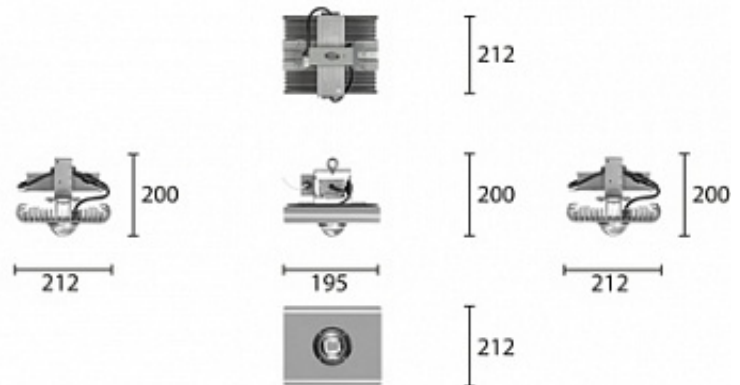

ОПЦИИ

Цвет окраски RAL CLASSIC
Питание 12-24В
Питание 24-48В

REV·LIGHT®

Производство светодиодных светильников и систем освещения.

www.revolight.ru
sales@revolight.ru

8 (800) 707 - 1607
+7 (495) 657-8675