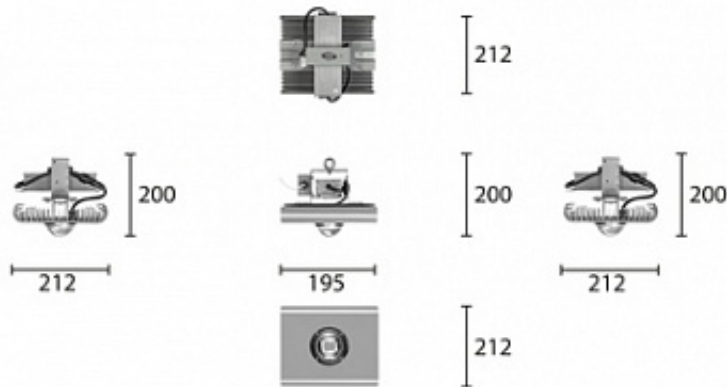

3,5 кг

200x212x195

МОНТАЖ

на подвес
на скобу
на поворотную лиру
на рым-болт

ОПЦИИ

Цвет окраски RAL CLASSIC
Питание 12-24В
Питание 24-48В

REV·LIGHT®

Производство светодиодных светильников и систем освещения.