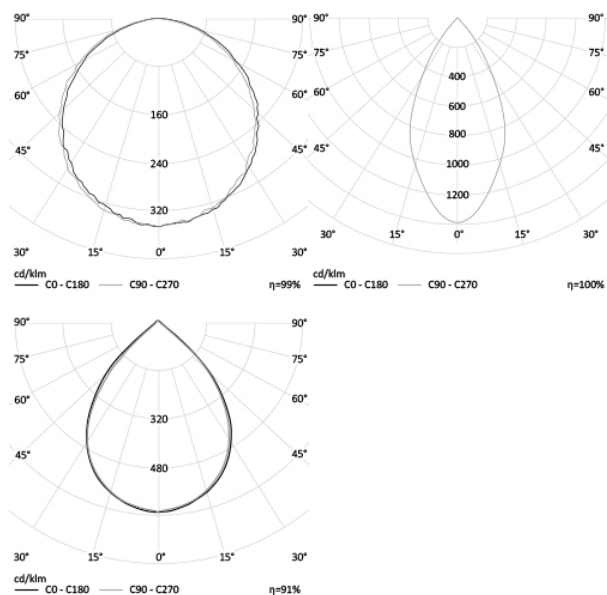

ПРОМЫШЛЕННЫЙ СВЕТОДИОДНЫЙ СВЕТИЛЬНИК RS-DF75 ST | REVOLIGHT

38 Вт
140-265 В

5300 Лм
139 Лм/Вт

ЗАМЕНЯЕТ

НАЗНАЧЕНИЕ

Светильник предназначен для освещения технических помещений, складов, зон погрузки / разгрузки

Энергоэффективность	139 Лм/Вт
Степень защиты	IP65
Цветовая температура	2700K-5000K
Коэффициент мощности	0,95
Материал оптики	боросиликатное стекло
Материал корпуса	экструдированный алюминий
Цвет корпуса	Серый, RAL9006

3,5 кг

200x212x195

МОНТАЖ

на подвес
на скобу
на поворотную лиру
на рым-болт